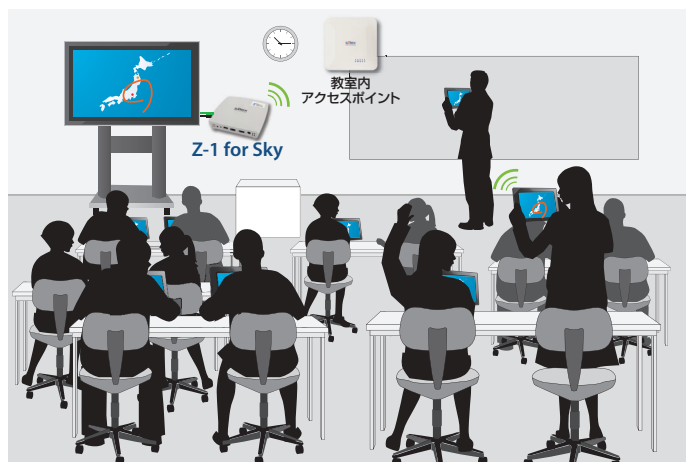

マルチOS対応 ワイヤレスプレゼンテーションボックス Z-1 for Sky

教室の大型提示装置へ無線でかんたん画面投影

マルチOS・ノンインストール対応

本製品は、Windows・Chrome OS・Android・iOS・macOSの主要OSからのワイヤレス画面投影に対応しており、授業の円滑化を実現します。投影にはソフトウェアのインストールは不要で、投影画面の切り替えに専用デバイスも不要であるため、準備に時間を取られることもなく、スムーズに授業を開始できます。

Chrome OS・Android・iOS・macOSはOS標準機能で投影

各OSに搭載されているOS標準の画面投影機能を使って投影できます。

PINコード入力による誤投影の防止

本製品に任意のPINコードを登録しておくことで、意図しない提示装置への誤投影を防止することができます。(Windows、iOS、macOSのみ対応)

強固なセキュリティ機能

- ・エンタープライズセキュリティIEEE 802.1X認証対応
- ・タグVLAN対応
- ・MACアドレスフィルタリング機能
- ・プライバシーセレータ機能
- ・無線/有線ネットワーク分離機能