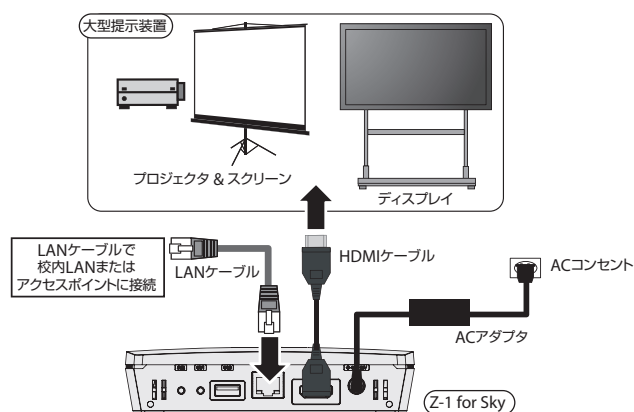

マルチOS対応 ワイヤレスプレゼンテーションボックス Z-1 for Sky

教室の大型提示装置へ無線でかんたん画面投影

マルチOS・ノンインストール対応

本製品は、Windows・Chrome OS・Android・iOS・macOSの主要OSからのワイヤレス画面投影に対応しており、授業の円滑化を実現します。投影にはソフトウェアのインストールは不要で、投影画面の切り替えに専用デバイスも不要であるため、準備に時間を取られることもなく、スムーズに授業を開始できます。

Chrome OS・Android・iOS・macOSはOS標準機能で投影

各OSに搭載されているOS標準の画面投影機能を使って投影できます。

PINコード入力による誤投影の防止

本製品に任意のPINコードを登録しておくことで、意図しない提示装置への誤投影を防止することができます。(Windows、iOS、macOSのみ対応)

強固なセキュリティ機能

- ・エンタープライズセキュリティIEEE 802.1X認証対応
- ・タグVLAN対応
- ・MACアドレスフィルタリング機能
- ・プライバシーセレータ機能
- ・無線/有線ネットワーク分離機能

統合管理が可能

本製品と仕様の完全親和したAMC Manager® E modelを利用することで、無線LANの統合管理・集中管理も一元で行うことができます。

接続図

SKYMENU Class連携

本製品は、Sky株式会社が提供する学習活動ソフトウェア「SKYMENU Class」の画面投影機能に対応しており、ワイヤレス対応品として動作確認済みの機種です。

安心の5年保証

本製品には5年間のセンドバック保守が無償でついており、安心してご利用いただけます。