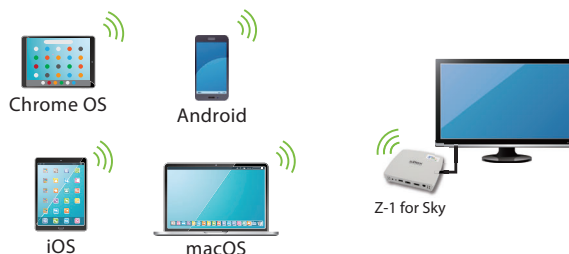

マルチOS対応 ワイヤレスプレゼンテーションボックス Z-1 for Sky

教室の大型提示装置へ無線でかんたん画面投影

マルチOS・ノンインストール対応

本製品は、Windows・Chrome OS・Android・iOS・macOSの主要OSからのワイヤレス画面投影に対応しており、授業の円滑化を実現します。投影にはソフトウェアのインストールは不要で、投影画面の切り替えに専用デバイスも不要であるため、準備に時間を取られることもなく、スムーズに授業を開始できます。

Chrome OS・Android・iOS・macOSはOS標準機能で投影

各OSに搭載されているOS標準の画面投影機能を使って投影できます。

PINコード入力による誤投影の防止

本製品に任意のPINコードを登録しておくことで、意図しない提示装置への誤投影を防止することができます。(Windows、iOS、macOSのみ対応)

強固なセキュリティ機能

- ・エンタープライズセキュリティIEEE 802.1X認証対応
- ・タグVLAN対応
- ・MACアドレスフィルタリング機能
- ・プライバシーセレータ機能
- ・無線/有線ネットワーク分離機能