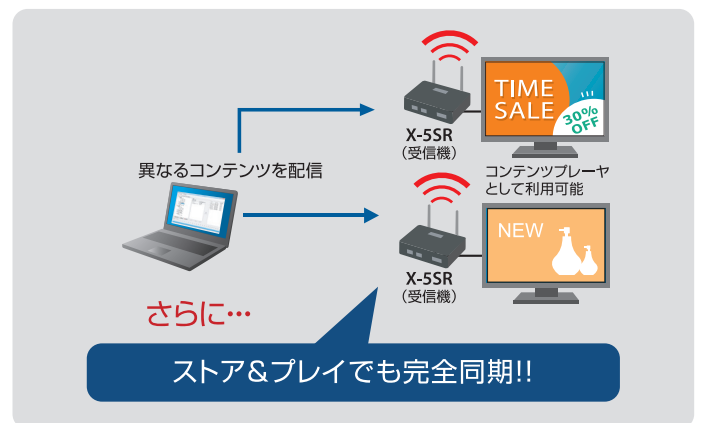

Multicast Distribution System X-5

配線困難な場所でも動画・音声を無線でマルチ配信

概要

X-5は、X-5T(送信機)と複数のX-5SR(受信機)で構成される映像マルチ配信システムです。複数のディスプレイにフルHDの動画と音声を受信機間のズレなく配信が可能です。また、高品質な無線配信に対応していますので配線が困難な場所でも柔軟なサイネージの提案が可能です。

特徴

1 マルチキャスト配信

有線LAN・無線LANまたは両方混在の環境でのマルチキャストによる動画・音声配信に対応しています。混在環境でも独自のLip Sync技術で受信機間のズレなくコンテンツが再生されます。店舗などで受信機近くの常設ディスプレイは有線LANで設置、開店中は店舗前に出す可搬ディスプレイは無線LANでといった利用の構築が柔軟に行えます。

2 無線対応

サイレックスが最も得意とするワイヤレス技術による自社製の高品質な無線LANモジュールとドライバを搭載。干渉の少ないIEEE802.11n/a(5GHz帯)を利用してフルHDの大量動画データを無線で送信機から受信機に配信します。

3 システムの遠隔管理

X-5には別売の管理ソフトウェア『SX Smart Manager』が用意されています。これはLANを通じて映像配信するシステムのため、遠隔からの管理需要に対応するソフトウェアです。

4 ローカル再生機能(ストア&プレイ)

X-5SR受信機にmicroSDをセットすることでmicroSD内に保持したコンテンツを設定時間に自動再生。マルチキャスト配信のリアルタイム再生とこのローカル再生を組み合わせると多彩な演出が可能です。ローカルコンテンツの配信にはホームページから無償ダウンロード頂けるコンテンツ配信ソフトウェア『silex Media Transporter』を利用します。

● コンテンツ配信ソフトウェア『silex Media Transporter』

PCにインストールしてご利用頂くソフトウェアです。

- ・元動画のJPEG-XR方式への変換
- ・再生日や時間の設定
- ・対象受信機へのネットワーク配信が行えます。

特定のUSB機器に接続できるユーザーを管理することができます。

5 映像をつぶさないパラパラ漫画方式

X-5は動画圧縮の一般的なMPEGなどの圧縮方式ではなく静止画圧縮用のJPEG-XRを採用しています。これを秒間何フレームという形で配信しています。その理由は、有線LANに比べ、帯域変化の大きな無線LAN環境であっても、大切な広告や伝達表示の内容をフレーム抜けのみにおさえ、映像コンテンツ自体がつぶれて見れなくなることを防いで広告効果を失わない工夫をしています。