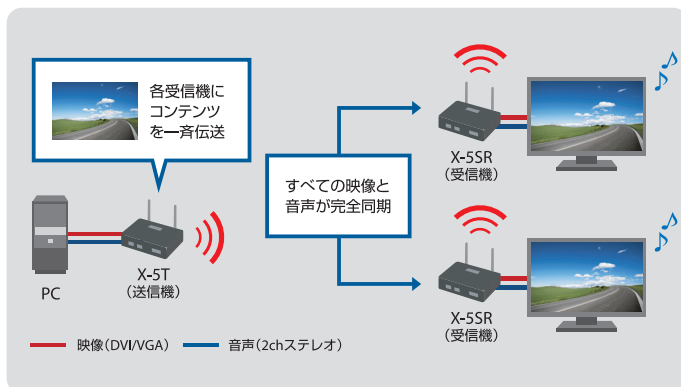

Multicast Distribution System X-5

配線困難な場所でも動画・音声を無線でマルチ配信

概要

X-5は、X-5T(送信機)と複数のX-5SR(受信機)で構成される映像マルチ配信システムです。複数のディスプレイにフルHDの動画と音声を受信機間のズレなく配信が可能です。また、高品質な無線配信に対応していますので配線が困難な場所でも柔軟なサイネージの提案が可能です。

特徴

1 マルチキャスト配信

有線LAN・無線LANまたは両方混在の環境でのマルチキャストによる動画・音声配信に対応しています。混在環境でも独自のLip Sync技術で受信機間のズレなくコンテンツが再生されます。店舗などで受信機近くの常設ディスプレイは有線LANで設置、開店中は店舗前に出す可搬ディスプレイは無線LANでといった利用の構築が柔軟に行えます。

2 無線対応

サイレックスが最も得意とするワイヤレス技術による自社製の高品質な無線LANモジュールとドライバを搭載。干渉の少ないIEEE802.11n/a(5GHz帯)を利用してフルHDの大量動画データを無線で送信機から受信機に配信します。

3 システムの遠隔管理

X-5には別売の管理ソフトウェア『SX Smart Manager』が用意されています。これはLANを通じて映像配信するシステムのため、遠隔からの管理需要に対応するソフトウェアです。

4 ローカル再生機能(ストア&プレイ)

X-5SR受信機にmicroSDをセットすることでmicroSD内に保持したコンテンツを設定時間に自動再生。マルチキャスト配信のリアルタイム再生とこのローカル再生を組み合わせると多彩な演出が可能です。ローカルコンテンツの配信にはホームページから無償ダウンロード頂けるコンテンツ配信ソフトウェア『silex Media Transporter』を利用します。

● コンテンツ配信ソフトウェア『silex Media Transporter』

PCにインストールしてご利用頂くソフトウェアです。

- ・元動画のJPEG-XR方式への変換
- ・再生日や時間の設定
- ・対象受信機へのネットワーク配信が行えます。

特定のUSB機器に接続できるユーザーを管理することができます。

5 映像をつぶさないパラパラ漫画方式

X-5は動画圧縮の一般的なMPEGなどの圧縮方式ではなく静止画圧縮用のJPEG-XRを採用しています。これを秒間何フレームという形で配信しています。その理由は、有線LANに比べ、帯域変化の大きな無線LAN環境であっても、大切な広告や伝達表示の内容をフレーム抜けのみにおさえ、映像コンテンツ自体がつぶれて見れなくなることを防いで広告効果を失わない工夫をしています。