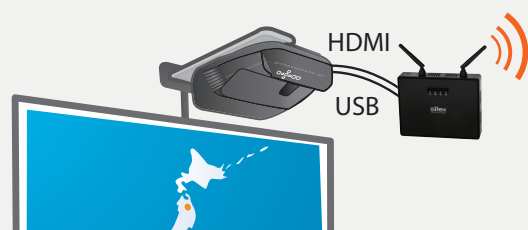

#### ポイント 2

インタラクティブ性 ～タッチパネル操作リダイレクション～

画像伝送は無線でも板書内容は有線や別媒体（USBメモリなど）で取込まなければならない投影機器を利用または検討されていませんか？

SX-ND-4370WANなら、マウス・キーボードだけでなく、タッチパネル信号も無線化できます。教員用タブレットに板書がリアルタイムに反映されます。

電子黒板活用時の必須機能

### 接続イメージ

教室既設大画面TV、電子黒板、超短焦点プロジェクタ

FullHD画面伝送  
操作信号

ディスプレイがTVまたは単なるモニタの場合  
・キーボード/マウスのリダイレクション  
ディスプレイ側がインタラクティブの場合  
・タッチパネルのタッチ信号

Windowsタブレット