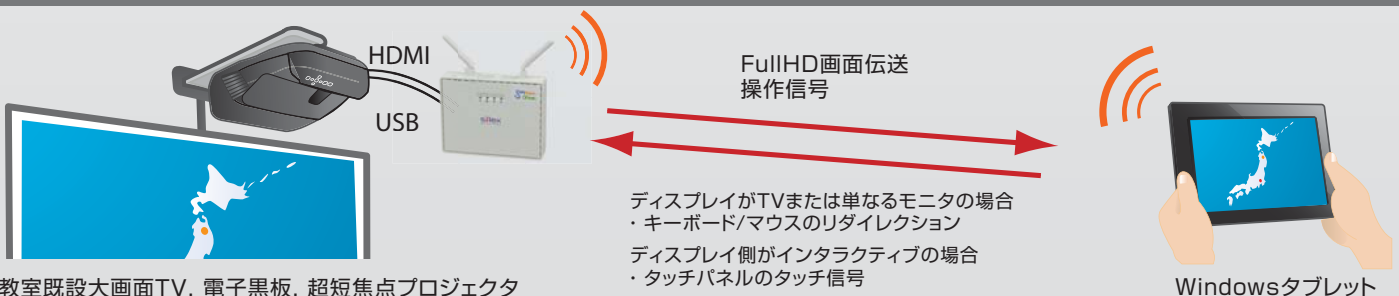

インタラクティブ画像伝送対応 無線LANアクセスポイント

タブレットや電子黒板を活用した、活気のある楽しい授業を行いたい。
無線を活用して、机間巡回の授業スタイルも実現。
コストをおさえ、簡単手軽に導入いただける「インタラクティブ画像伝送対応
無線LANアクセスポイント」をご提案いたします。

SKY-AP-300AN

- 無線LANでも、ストレスフリーな操作性
- 各種USB機器の双方向通信も可能
- HDMIケーブル1本で高画質フルHD画像と音声出力の無線伝送が可能
- 無線なのでタブレットを使った机間巡回授業も実現

ポイント 1

導入コスト削減 ～専用無線LANアクセスポイントは不要～

ICT教室を構築するのに専用の無線LANアクセスポイントや教材提示機が別々に必要と考えていらっしゃいませんか？

SKY-AP-300ANなら、タブレットを使ったインタラクティブ授業はもちろん、教室用無線LANアクセスポイントとしても利用できます。

コスト削減

ポイント 2

インタラクティブ性 ～タッチパネル操作リダイレクション～

画像伝送は無線でも板書内容は有線や別媒体（USBメモリなど）で取込まなければならない投影機器を利用または検討されていますか？

SKY-AP-300ANなら、マウス・キーボードだけでなく、タッチパネル信号も無線化できます。教員用タブレットに板書がリアルタイムに反映されます。

無線化

接続イメージ

機能活用例

CASE 1

アクセスポイントとして

アクセスポイントとして無線LAN機器が接続できます。接続可能な機器のフィルタリング機能や、高度な無線セキュリティを搭載しています。校内ローミング環境も構築できます。

CASE 2