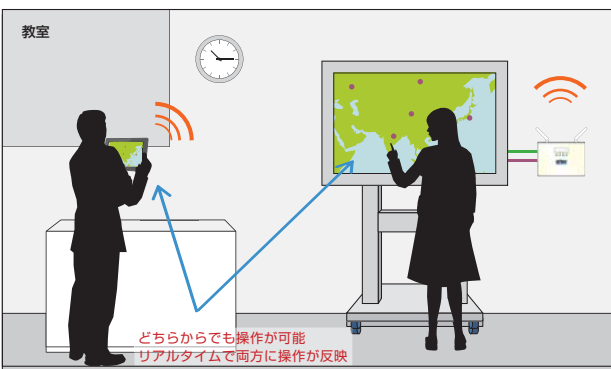

ポイント 1

導入コスト削減 ～専用無線LANアクセスポイントは不要～

ICT教室を構築するのに専用の無線LANアクセスポイントや教材提示機が別々に必要と考えていらっしゃいませんか？

SKY-AP-300ANなら、タブレットを使ったインタラクティブ授業はもちろん、教室用無線LANアクセスポイントとしても利用できます。

コスト削減

ポイント 2

インタラクティブ性 ～タッチパネル操作リダイレクション～

画像伝送は無線でも板書内容は有線や別媒体（USBメモリなど）で取込まなければならない投影機器を利用または検討されていますか？

SKY-AP-300ANなら、マウス・キーボードだけでなく、タッチパネル信号も無線化できます。教員用タブレットに板書がリアルタイムに反映されます。

無線化

接続イメージ

機能活用例

CASE 1

アクセスポイントとして

アクセスポイントとして無線LAN機器が接続できます。接続可能な機器のフィルタリング機能や、高度な無線セキュリティを搭載しています。校内ローミング環境も構築できます。

CASE 2

インタラクティブに

タブレットの画面を無線で教室の既設TVや電子黒板の大画面ディスプレイに投影できます。また、本製品のUSBポートに電子黒板や短焦点プロジェクタのタッチ信号出力インタフェースを接続すると、タブレットと大画面のタッチ操作がリアルタイムに無線でシンクします。机間巡回をしながらタブレットのカメラ機能で児童、生徒のノートを投影するなど、さまざまなインタラクティブ授業が実現できます。

製品仕様

有線LAN	インタフェース	有線LAN(RJ-45) × 1Port
	規格	IEEE 802.3準拠 10BASE-T/100BASE-TX/1000BASE-T
	セキュリティ	MACアドレスフィルタ
	無線LAN	IEEE 802.11a/b/g/n 2T × 2R(理論値300Mbps)
無線LANアクセスポイント	インタフェース	IEEE 802.11a 5GHz(変調方式:OFDM) IEEE 802.11b 2.4GHz(変調方式:DS-SS) IEEE 802.11g 2.4GHz(変調方式:OFDM) IEEE 802.11n(変調方式:OFDM) MIMO, Aggregation機能のA-MPDUおよびA-MSDU, HT20/HT40モード(ハイスループモード)
	伝送方式	
	対応チャネル	2.4GHz帯 1~13ch 5GHz帯 W52/W53/W56(W53/W56はDFSに対応)
	電波出力設定	5%~100%の範囲で5%単位で20段階の設定が可能
	帯域制御	QoSに対応
	最大接続台数	56台
	MultiSSID	2個
	セキュリティ(認証方式)	Open, Shared, WPA-PSK, WPA2-PSK, WPA/WPA2-PSK(MIX)モード, IEEE 802.1x(APモードのみ) ^{※1} , WPA-Enterprise, WPA2-Enterprise, WPA/WPA2-Enterprise(MX)モード
	セキュリティ(暗号化方式)	AES, TKIP, AUTO, WEP(64/128bit)
	セキュリティ(その他)	SSID秘匿機能(ステルスSSID), プライバシーセレータ, MACアドレスフィルタ
スマート無線設定	プッシュボタンによる子機接続用『スマート無線設定』に対応 PINコード, 外部レジストラに対応	
画像伝送機能	インタフェース	HDMI × 1ポート
	表示解像度	最大解像度:フルHD(1920 × 1080)
	表示機能	ミラーモード(複製)
USB	インタフェース	USB2.0 Type-A × 2ポート
	仮想化機能	USB Virtual Link Technology [®] 搭載
その他	プッシュボタン	2基搭載 各々に対し、無効化/有効化の切り替え設定に対応
	対応OS	Windows 7, Windows 8, Windows 8.1
	対応授業支援ソフト	Sky社製 SKYMENU Class / SKY AP Setup(設定ユーティリティ)
	一括設定ソフト	SX Smart Setup(予定)
	外形寸法	120mm × 155mm × 32mm(アンテナ等の突起物を除く)
	同梱物	本体, ACアダプタ, セットアップガイド, ゴム足(4個), GPLお知らせシート
標準価格	オープン	