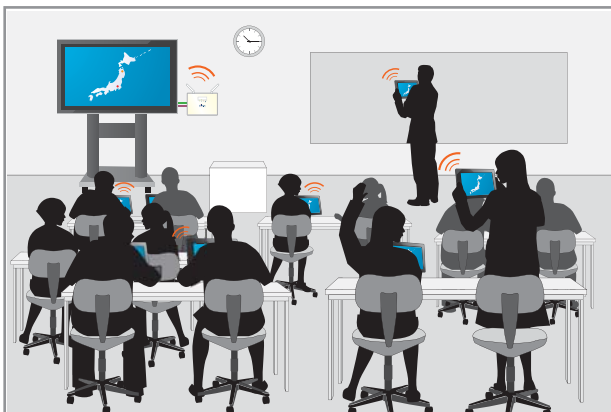

ポイント 1

導入コスト削減 ～専用無線LANアクセスポイントは不要～

ICT教室を構築するのに専用の無線LANアクセスポイントや教材提示機が別々に必要と考えていらっしゃいませんか？

SKY-AP-300ANなら、タブレットを使ったインタラクティブ授業はもちろん、教室用無線LANアクセスポイントとしても利用できます。

コスト削減

ポイント 2

インタラクティブ性 ～タッチパネル操作リダイレクション～

画像伝送は無線でも板書内容は有線や別媒体（USBメモリなど）で取込まなければならない投影機器を利用または検討されていますか？

SKY-AP-300ANなら、マウス・キーボードだけでなく、タッチパネル信号も無線化できます。教員用タブレットに板書がリアルタイムに反映されます。

無線化

接続イメージ

機能活用例

CASE 1

アクセスポイントとして

アクセスポイントとして無線LAN機器が接続できます。接続可能な機器のフィルタリング機能や、高度な無線セキュリティを搭載しています。校内ローミング環境も構築できます。

CASE 2

インタラクティブに

タブレットの画面を無線で教室の既設TVや電子黒板の大画面ディスプレイに投影できます。また、本製品のUSBポートに電子黒板や短焦点プロジェクタのタッチ信号出力インタフェースを接続すると、タブレットと大画面のタッチ操作がリアルタイムに無線でシンクします。机間巡回をしながらタブレットのカメラ機能で児童、生徒のノートを投影するなど、さまざまなインタラクティブ授業が実現できます。

製品仕様

有線LAN	インタフェース	有線LAN(RJ-45) × 1Port
	規格	IEEE 802.3準拠 10BASE-T/100BASE-TX/1000BASE-T
	セキュリティ	MACアドレスフィルタ
	無線LAN	IEEE 802.11a/b/g/n 2T × 2R(理論値300Mbps)
無線LANアクセスポイント	インタフェース	IEEE 802.11a 5GHz(変調方式:OFDM) IEEE 802.11b 2.4GHz(変調方式:DS-SS) IEEE 802.11g 2.4GHz(変調方式:OFDM) IEEE 802.11n(変調方式:OFDM) MIMO, Aggregation機能のA-MPDUおよびA-MSDU, HT20/HT40モード(ハイスループモード)
	伝送方式	
	対応チャネル	2.4GHz帯 1~13ch 5GHz帯 W52/W53/W56(W53/W56はDFSに対応)
	電波出力設定	5%~100%の範囲で5%単位で20段階の設定が可能
	帯域制御	QoSに対応
	最大接続台数	56台
	MultiSSID	2個
	セキュリティ(認証方式)	Open, Shared, WPA-PSK, WPA2-PSK, WPA/WPA2-PSK(MIX)モード, IEEE 802.1x(APモードのみ) ^{※1} , WPA-Enterprise, WPA2-Enterprise, WPA/WPA2-Enterprise(MX)モード
	セキュリティ(暗号化方式)	AES, TKIP, AUTO, WEP(64/128bit)
	セキュリティ(その他)	SSID秘匿機能(ステルスSSID), プライバシーセレータ, MACアドレスフィルタ
スマート無線設定	プッシュボタンによる子機接続用『スマート無線設定』に対応 PINコード, 外部レジストラに対応	
画像伝送機能	インタフェース	HDMI × 1ポート
	表示解像度	最大解像度:フルHD(1920 × 1080)
	表示機能	ミラーモード(複製)
USB	インタフェース	USB2.0 Type-A × 2ポート
	仮想化機能	USB Virtual Link Technology [®] 搭載
その他	プッシュボタン	2基搭載 各々に対し、無効化/有効化の切り替え設定に対応
	対応OS	Windows 7, Windows 8, Windows 8.1
	対応授業支援ソフト	Sky社製 SKYMENU Class / SKY AP Setup(設定ユーティリティ)
	一括設定ソフト	SX Smart Setup(予定)
	外形寸法	120mm × 155mm × 32mm(アンテナ等の突起物を除く)
	同梱物	本体, ACアダプタ, セットアップガイド, ゴム足(4個), GPLお知らせシート
標準価格	オープン	