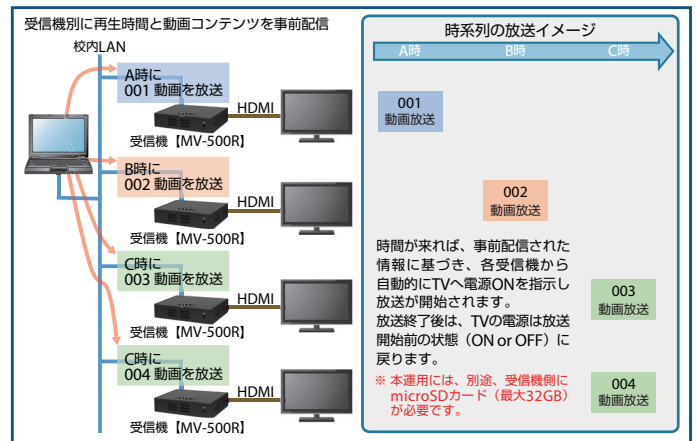

校内デジタルAV放送システム MV-500T/MV-500R

既設の校内LAN・電子黒板・地デジテレビをさらに有効活用

『学校のICT化』推進により整備された電子黒板・地デジテレビのさらなる有効活用や、既存のアナログ映像放送から校内LANを活用したデジタル映像放送へのリプレイスを高いコストパフォーマンスで実現します。

特徴

- 動画 / 音声を校内 LAN で最大 1000 台の受信機に一齐デジタル配信
- 独自のリップシンク技術で、受信機間の音ズレがなく隣接教室でもクリアな放送
- 放送プログラム事前配信機能で、学年別やクラス別の内容を決められた時間に放送予約
- 軽量送信機で、校内 LAN が使える場所ならどこからでもリアルタイム放送
- CEC 規格に対応した電子黒板や地デジテレビの一齐電源 ON/OFF 管理
- 校内放送運用管理ソフトウェア「silex Media Transporter® E model」無償ダウンロード
- 受信機は、普通教室・特別教室用アクセスポイントとの連携設置に対応

一齐放送イメージ

放送プログラム事前配信イメージ

校内放送運用管理ソフトウェア

「silex Media Transporter® E model」

- 授業時間割を作成する感覚で、放送スケジュールを簡単に作成
- 電子黒板・地デジテレビの電源一齐 ON/OFF 制御
- 受信機別に、個別の放送スケジュールを配信
- 過去 3 年度分の放送プログラム履歴を保持
- 「月曜日はずっと同じ」など、年度内の繰り返し放送設定が可能

※ 電源一齐 ON/OFF 制御は、電子黒板・地デジテレビが CEC 規格に対応している必要があります。事前に、電子黒板・地デジテレビとの接続確認をされることをおすすめします。

インタラクティブ画像伝送対応 無線 LAN アクセスポイント連携

連携対応機種：

SX-ND-5370AC, SX-ND-4370WAN, SX-ND-4350WAN Plus, SX-ND-4350WAN, SKY-AP-303AC, SKY-AP-302AN, SKY-AP-301AN, SKY-AP-300AN

オプション品

壁掛け・天吊り金具 (Bracket Type III) 製品を常設される際に必要な壁掛け・天吊り用のオプション金具です。

(施工例)

製品に関するご質問は

弊社カスタマサポートセンターまでお問い合わせください。

[お問い合わせページ] <https://www.silex.jp/contact/>

本体仕様

校内デジタルAV放送システム	
名称	送信機 (MV-500T) / 受信機 (MV-500R)
映像インタフェース	DVI-I(入力) / HDMI(出力)
オーディオインタフェース	φ3.5mm ステレオミニジャック(入力) / HDMI(出力)
教室用AP連携用インタフェース	- / ClassroomAP-L × 1ポート(LAN) / ClassroomAP × 1ポート(映像)
対応解像度	最大Full HD
フレームレート	最大30fps
ビデオコーデック	JPEG-XR
有線LAN	RJ-45 × 1ポート (Auto MDI/MDI-X対応) / 100BASE-TX/1000Base-T自動認識
microSD	- / microSDHC(最大32GB)
プッシュボタン	- / 1基(初期化用)
校内放送システム管理ソフトウェア	SX Smart Manager Pro for MV-500
校内放送運用管理ソフトウェア	silex Media Transporter® E model
統合管理ソフトウェア	AMC Manager® E model(Ver.3.4.0以降)
電源	ACアダプタ100-240V 50/60Hz(動作電圧: 5V)
適合規格	VCCI Class A, RoHS
消費電力	最大10W
外形寸法	155×120×32mm(本体のみ 突起物除く)
重量	255g / 250g
同梱物	本体、ACアダプタ、CD-ROM (MV-500Tのみ)、文教専用5年保証お知らせシート、その他お知らせ等