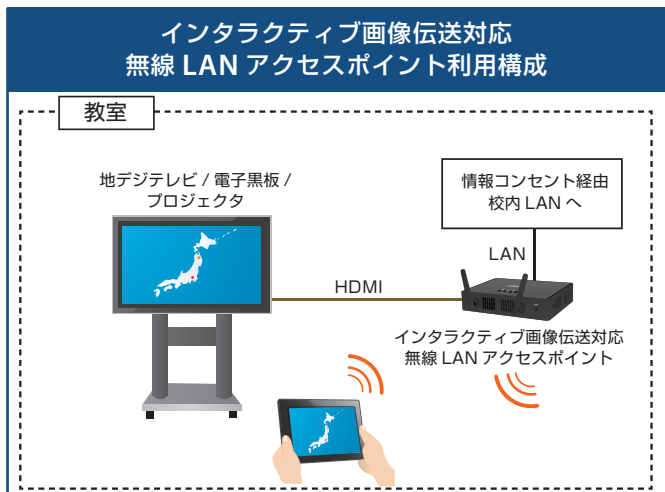

校内デジタルAV放送システム MV-500T/MV-500R

既設の校内LAN・電子黒板・地デジテレビをさらに有効活用

『学校のICT化』推進により整備された電子黒板・地デジテレビのさらなる有効活用や、既存のアナログ映像放送から校内LANを活用したデジタル映像放送へのリプレイスを高いコストパフォーマンスで実現します。

特徴

- 動画 / 音声を校内 LAN で最大 1000 台の受信機に一齐デジタル配信
- 独自のリップシンク技術で、受信機間の音ズレがなく隣接教室でもクリアな放送
- 放送プログラム事前配信機能で、学年別やクラス別の内容を決められた時間に放送予約
- 軽量送信機で、校内 LAN が使える場所ならどこからでもリアルタイム放送
- CEC 規格に対応した電子黒板や地デジテレビの一齐電源 ON/OFF 管理
- 校内放送運用管理ソフトウェア「silex Media Transporter® E model」無償ダウンロード
- 受信機は、普通教室・特別教室用アクセスポイントとの連携設置に対応

一齐放送イメージ

放送プログラム事前配信イメージ

校内放送運用管理ソフトウェア

「silex Media Transporter® E model」

- 授業時間割を作成する感覚で、放送スケジュールを簡単に作成
- 電子黒板・地デジテレビの電源一齐 ON/OFF 制御
- 受信機別に、個別の放送スケジュールを配信
- 過去 3 年度分の放送プログラム履歴を保持
- 「月曜日はずっと同じ」など、年度内の繰り返し放送設定が可能

※ 電源一齐 ON/OFF 制御は、電子黒板・地デジテレビが CEC 規格に対応している必要があります。事前に、電子黒板・地デジテレビとの接続確認をされることをおすすめします。

インタラクティブ画像伝送対応 無線 LAN アクセスポイント連携

連携対応機種：

SX-ND-5370AC, SX-ND-4370WAN, SX-ND-4350WAN Plus, SX-ND-4350WAN, SKY-AP-303AC, SKY-AP-302AN, SKY-AP-301AN, SKY-AP-300AN

オプション品

壁掛け・天吊り金具 (Bracket Type III) 製品を常設される際に必要な壁掛け・天吊り用のオプション金具です。

(施工例)

製品に関するご質問は

弊社カスタマサポートセンターまでお問い合わせください。

[お問い合わせページ] <https://www.silex.jp/contact/>

本体仕様

校内デジタルAV放送システム	
名称	送信機 (MV-500T) / 受信機 (MV-500R)
映像インタフェース	DVI-I(入力) / HDMI(出力)
オーディオインタフェース	φ3.5mm ステレオミニジャック(入力) / HDMI(出力)
教室用AP連携用インタフェース	- / ClassroomAP-L × 1ポート(LAN) / ClassroomAP × 1ポート(映像)
対応解像度	最大Full HD
フレームレート	最大30fps
ビデオコーデック	JPEG-XR
有線LAN	RJ-45 × 1ポート (Auto MDI/MDI-X対応) / 100BASE-TX/1000Base-T自動認識
microSD	- / microSDHC(最大32GB)
プッシュボタン	- / 1基(初期化用)
校内放送システム管理ソフトウェア	SX Smart Manager Pro for MV-500
校内放送運用管理ソフトウェア	silex Media Transporter® E model
統合管理ソフトウェア	AMC Manager® E model(Ver.3.4.0以降)
電源	ACアダプタ100-240V 50/60Hz(動作電圧: 5V)
適合規格	VCCI Class A, RoHS
消費電力	最大10W
外形寸法	155×120×32mm(本体のみ 突起物除く)
重量	255g / 250g
同梱物	本体、ACアダプタ、CD-ROM (MV-500Tのみ)、文教専用5年保証お知らせシート、その他お知らせ等