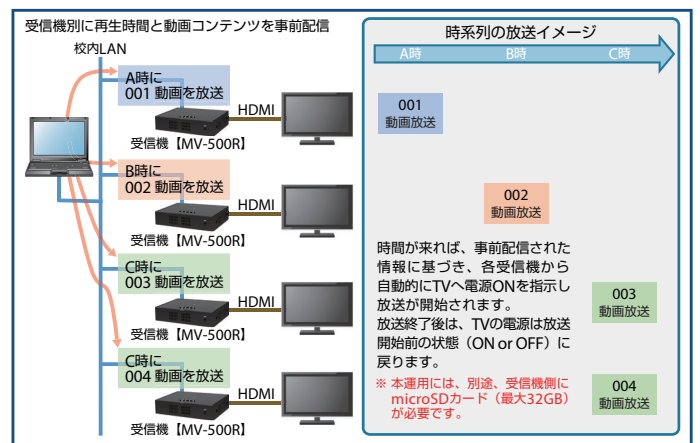

校内デジタルAV放送システム MV-500T/MV-500R

既設の校内LAN・電子黒板・地デジテレビをさらに有効活用

『学校のICT化』推進により整備された電子黒板・地デジテレビのさらなる有効活用や、既存のアナログ映像放送から校内LANを活用したデジタル映像放送へのリプレイスを行い、高いコストパフォーマンスで実現します。

特徴

- 動画 / 音声を校内 LAN で最大 1000 台の受信機に一齐デジタル配信
- 独自のリップシンク技術で、受信機間の音ズレがなく隣接教室でもクリアな放送
- 放送プログラム事前配信機能で、学年別やクラス別の内容を決められた時間に放送予約
- 軽量送信機で、校内 LAN が使える場所ならどこからでもリアルタイム放送
- CEC 規格に対応した電子黒板や地デジテレビの一齐電源 ON/OFF 管理
- 校内放送運用管理ソフトウェア「silex Media Transporter® E model」無償ダウンロード
- 受信機は、普通教室・特別教室用アクセスポイントとの連携設置に対応

一齐放送イメージ

放送プログラム事前配信イメージ

校内放送運用管理ソフトウェア

「silex Media Transporter® E model」

- 授業時間割を作成する感覚で、放送スケジュールを簡単に作成
- 電子黒板・地デジテレビの電源一齐 ON/OFF 制御
- 受信機別に、個別の放送スケジュールを配信
- 過去3年度分の放送プログラム履歴を保持
- 「月曜日はずっと同じ」など、年度内の繰り返し放送設定が可能

※ 電源一齐 ON/OFF 制御は、電子黒板・地デジテレビが CEC 規格に対応している必要があります。事前に、電子黒板・地デジテレビとの接続確認をされることをおすすめします。

インタラクティブ画像伝送対応 無線LANアクセスポイント連携

連携対応機種：

SX-ND-7350W6, SX-ND-5370AC, SX-ND-4370WAN, SX-ND-4350WAN Plus, SX-ND-4350WAN, SKY-AP-304W6, SKY-AP-303AC, SKY-AP-302AN, SKY-AP-301AN, SKY-AP-300AN

オプション品

壁掛け・天吊り金具 (Bracket Type III) 製品を常設される際に必要な壁掛け・天吊り用のオプション金具です。

製品に関するご質問は

弊社カスタマサポートセンターまでお問い合わせください。

【お問い合わせページ】 <https://www.silex.jp/contact/>

本体仕様

名称	校内デジタルAV放送システム	
	送信機 (MV-500T)	受信機 (MV-500R)
映像インタフェース	DVI-I(入力)	HDMI(出力)
オーディオインタフェース	φ3.5mm ステレオミニジャック(入力)	HDMI(出力)
教室用AP連携用インタフェース	-	ClassroomAP-L×1ポート(LAN) ClassroomAP×1ポート(映像)
対応解像度	最大Full HD	
フレームレート	最大30fps	
ビデオコーデック	JPEG-XR	
有線LAN	RJ-45×1ポート (Auto MDI/MDI-X対応) 100BASE-TX/1000Base-T自動認識	
microSD	-	microSDHC(最大32GB)
プッシュボタン	-	1基(初期化用)
校内放送システム管理ソフトウェア	SX Smart Manager Pro for MV-500	
校内放送運用管理ソフトウェア	silex Media Transporter® E model	
統合管理ソフトウェア	AMC Manager® E model (Ver.3.4.0以降)	
電源	ACアダプタ100-240V 50/60Hz(動作電圧: 5V)	
適合規格	VCCI Class A, RoHS	
消費電力	最大10W	
外形寸法	155×120×32mm(本体のみ 突起物除く)	
重量	255g	250g
同梱物	本体、ACアダプタ、CD-ROM (MV-500Tのみ)、 文教専用5年保証お知らせシート、その他お知らせ等	