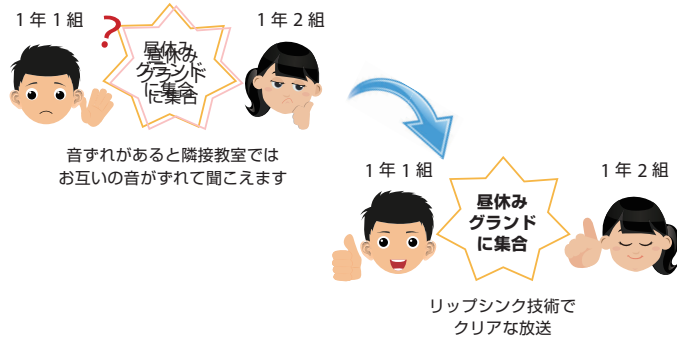

校内デジタルAV放送システム MV-500T/MV-500R

既設の校内LAN・電子黒板・地デジテレビをさらに有効活用

『学校のICT化』推進により整備された電子黒板・地デジテレビのさらなる有効活用や、既存のアナログ映像放送から校内LANを活用したデジタル映像放送へのリプレイスを高いコストパフォーマンスで実現します。

特徴

- 動画 / 音声を校内 LAN で最大 1000 台の受信機に一齐デジタル配信
- 独自のリップシンク技術で、受信機間の音ズレがなく隣接教室でもクリアな放送
- 放送プログラム事前配信機能で、学年別やクラス別の内容を決められた時間に放送予約
- 軽量送信機で、校内 LAN が使える場所ならどこからでもリアルタイム放送
- CEC 規格に対応した電子黒板や地デジテレビの一齐電源 ON/OFF 管理
- 校内放送運用管理ソフトウェア「silex Media Transporter® E model」無償ダウンロード
- 受信機は、普通教室・特別教室用アクセスポイントとの連携設置に対応