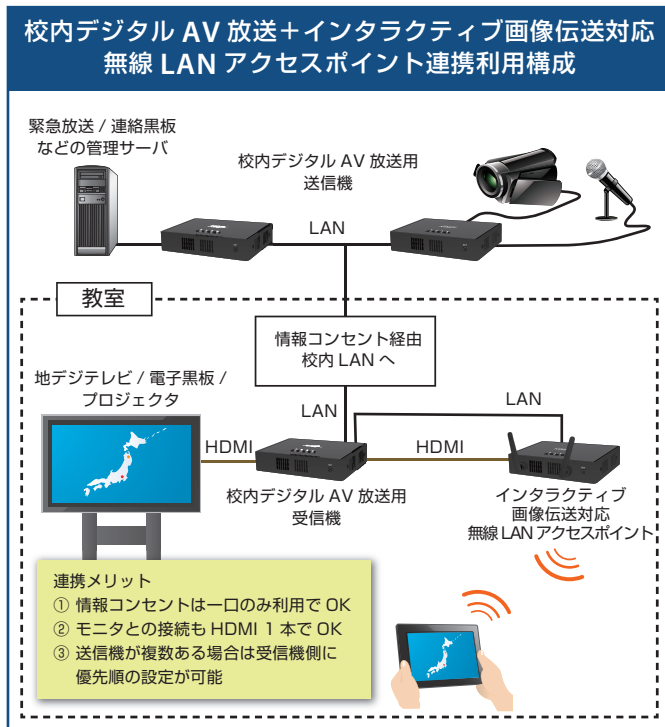

校内デジタルAV放送システム MV-500T/MV-500R

既設の校内LAN・電子黒板・地デジテレビをさらに有効活用

『学校のICT化』推進により整備された電子黒板・地デジテレビのさらなる有効活用や、既存のアナログ映像放送から校内LANを活用したデジタル映像放送へのリプレイスを高いコストパフォーマンスで実現します。

特徴

- 動画 / 音声を校内 LAN で最大 1000 台の受信機に一齐デジタル配信
- 独自のリップシンク技術で、受信機間の音ズレがなく隣接教室でもクリアな放送
- 放送プログラム事前配信機能で、学年別やクラス別の内容を決められた時間に放送予約
- 軽量送信機で、校内 LAN が使える場所ならどこからでもリアルタイム放送
- CEC 規格に対応した電子黒板や地デジテレビの一齐電源 ON/OFF 管理
- 校内放送運用管理ソフトウェア「silex Media Transporter® E model」無償ダウンロード
- 受信機は、普通教室・特別教室用アクセスポイントとの連携設置に対応

一齐放送イメージ

放送プログラム事前配信イメージ

校内放送運用管理ソフトウェア

「silex Media Transporter® E model」

- 授業時間割を作成する感覚で、放送スケジュールを簡単に作成
- 電子黒板・地デジテレビの電源一齐 ON/OFF 制御
- 受信機別に、個別の放送スケジュールを配信
- 過去 3 年度分の放送プログラム履歴を保持
- 「月曜日はずっと同じ」など、年度内の繰り返し放送設定が可能

※ 電源一齐 ON/OFF 制御は、電子黒板・地デジテレビが CEC 規格に対応している必要があります。事前に、電子黒板・地デジテレビとの接続確認をされることをおすすめします。

インタラクティブ画像伝送対応 無線 LAN アクセスポイント連携

連携対応機種：

SX-ND-5370AC, SX-ND-4370WAN, SX-ND-4350WAN Plus, SX-ND-4350WAN, SKY-AP-303AC, SKY-AP-302AN, SKY-AP-301AN, SKY-AP-300AN

オプション品

壁掛け・天吊り金具 (Bracket Type III) 製品を常設される際に必要な壁掛け・天吊り用のオプション金具です。

(施工例)

製品に関するご質問は

弊社カスタマサポートセンターまでお問い合わせください。

[お問い合わせページ] <https://www.silex.jp/contact/>

本体仕様

校内デジタルAV放送システム	
名称	送信機 (MV-500T) / 受信機 (MV-500R)
映像インタフェース	DVI-I(入力) / HDMI(出力)
オーディオインタフェース	φ3.5mm ステレオミニジャック(入力) / HDMI(出力)
教室用AP連携用インタフェース	- / ClassroomAP-L × 1ポート(LAN) / ClassroomAP × 1ポート(映像)
対応解像度	最大Full HD
フレームレート	最大30fps
ビデオコーデック	JPEG-XR
有線LAN	RJ-45 × 1ポート (Auto MDI/MDI-X対応) / 100BASE-TX/1000Base-T自動認識
microSD	- / microSDHC(最大32GB)
プッシュボタン	- / 1基(初期化用)
校内放送システム管理ソフトウェア	SX Smart Manager Pro for MV-500
校内放送運用管理ソフトウェア	silex Media Transporter® E model
統合管理ソフトウェア	AMC Manager® E model(Ver.3.4.0以降)
電源	ACアダプタ100-240V 50/60Hz(動作電圧: 5V)
適合規格	VCCI Class A, RoHS
消費電力	最大10W
外形寸法	155×120×32mm(本体のみ 突起物除く)
重量	255g / 250g
同梱物	本体、ACアダプタ、CD-ROM (MV-500Tのみ)、文教専用5年保証お知らせシート、その他お知らせ等