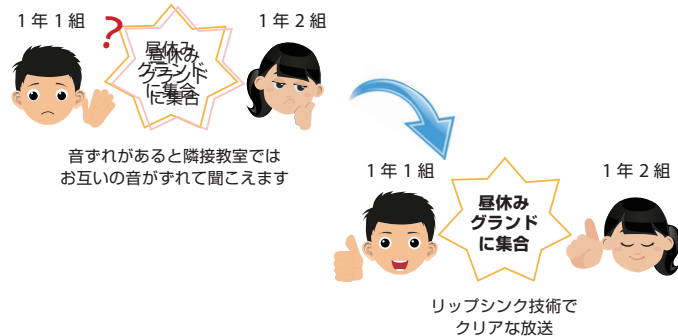

校内デジタルAV放送システム MV-500T/MV-500R

既設の校内LAN・電子黒板・地デジテレビをさらに有効活用

『学校のICT化』推進により整備された電子黒板・地デジテレビのさらなる有効活用や、既存のアナログ映像放送から校内LANを活用したデジタル映像放送へのリプレイスを行い、高いコストパフォーマンスで実現します。

特徴

- 動画 / 音声を校内 LAN で最大 1000 台の受信機に一齐デジタル配信
- 独自のリップシンク技術で、受信機間の音ズレがなく隣接教室でもクリアな放送
- 放送プログラム事前配信機能で、学年別やクラス別の内容を決められた時間に放送予約
- 軽量送信機で、校内 LAN が使える場所ならどこからでもリアルタイム放送
- CEC 規格に対応した電子黒板や地デジテレビの一齐電源 ON/OFF 管理
- 校内放送運用管理ソフトウェア「silex Media Transporter® E model」無償ダウンロード
- 受信機は、普通教室・特別教室用アクセスポイントとの連携設置に対応