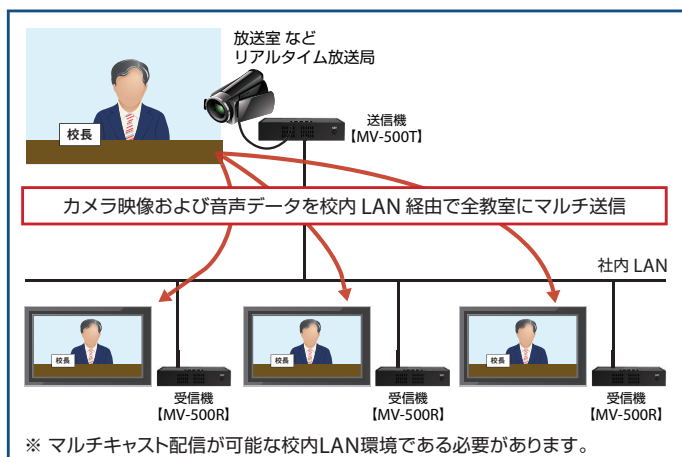

校内デジタルAV放送システム MV-500T/MV-500R

既設の校内LAN・電子黒板・地デジテレビをさらに有効活用

『学校のICT化』推進により整備された電子黒板・地デジテレビのさらなる有効活用や、既存のアナログ映像放送から校内LANを活用したデジタル映像放送へのリプレイスを高いコストパフォーマンスで実現します。

特徴

- 動画 / 音声を校内 LAN で最大 1000 台の受信機に一齐デジタル配信
- 独自のリップシンク技術で、受信機間の音ズレがなく隣接教室でもクリアな放送
- 放送プログラム事前配信機能で、学年別やクラス別の内容を決められた時間に放送予約
- 軽量送信機で、校内 LAN が使える場所ならどこからでもリアルタイム放送
- CEC 規格に対応した電子黒板や地デジテレビの一齐電源 ON/OFF 管理
- 校内放送運用管理ソフトウェア「silex Media Transporter® E model」無償ダウンロード
- 受信機は、普通教室・特別教室用アクセスポイントとの連携設置に対応

一齐放送イメージ

放送プログラム事前配信イメージ

校内放送運用管理ソフトウェア

「silex Media Transporter® E model」

- 授業時間割を作成する感覚で、放送スケジュールを簡単に作成
- 電子黒板・地デジテレビの電源一齐 ON/OFF 制御
- 受信機別に、個別の放送スケジュールを配信
- 過去 3 年度分の放送プログラム履歴を保持
- 「月曜日はずっと同じ」など、年度内の繰り返し放送設定が可能

※ 電源一齐 ON/OFF 制御は、電子黒板・地デジテレビが CEC 規格に対応している必要があります。事前に、電子黒板・地デジテレビとの接続確認をされることをおすすめします。

インタラクティブ画像伝送対応 無線 LAN アクセスポイント連携

連携対応機種：

SX-ND-5370AC, SX-ND-4370WAN, SX-ND-4350WAN Plus, SX-ND-4350WAN, SKY-AP-303AC, SKY-AP-302AN, SKY-AP-301AN, SKY-AP-300AN