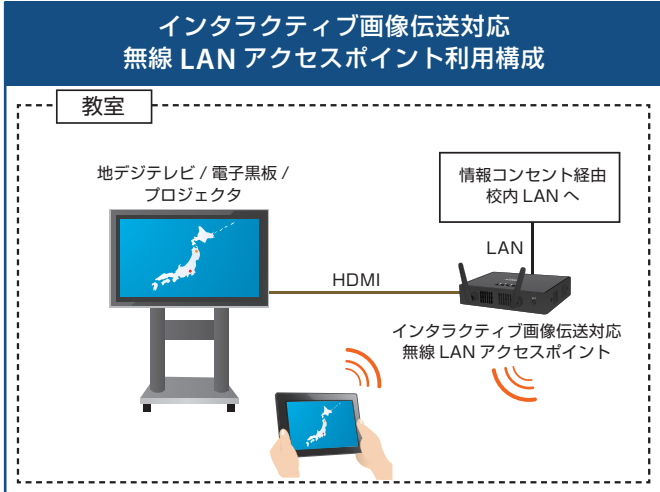

校内デジタルAV放送システム MV-500T/MV-500R

既設の校内LAN・電子黒板・地デジテレビをさらに有効活用

『学校のICT化』推進により整備された電子黒板・地デジテレビのさらなる有効活用や、既存のアナログ映像放送から校内LANを活用したデジタル映像放送へのリプレイスを行い、高いコストパフォーマンスで実現します。

特徴

- 動画 / 音声を校内 LAN で最大 1000 台の受信機に一齐デジタル配信
- 独自のリップシンク技術で、受信機間の音ズレがなく隣接教室でもクリアな放送
- 放送プログラム事前配信機能で、学年別やクラス別の内容を決められた時間に放送予約
- 軽量送信機で、校内 LAN が使える場所ならどこからでもリアルタイム放送
- CEC 規格に対応した電子黒板や地デジテレビの一齐電源 ON/OFF 管理
- 校内放送運用管理ソフトウェア「silex Media Transporter® E model」無償ダウンロード
- 受信機は、普通教室・特別教室用アクセスポイントとの連携設置に対応

一齐放送イメージ

放送プログラム事前配信イメージ

校内放送運用管理ソフトウェア

「silex Media Transporter® E model」

- 授業時間割を作成する感覚で、放送スケジュールを簡単に作成
- 電子黒板・地デジテレビの電源一齐 ON/OFF 制御
- 受信機別に、個別の放送スケジュールを配信
- 過去3年度分の放送プログラム履歴を保持
- 「月曜日はずっと同じ」など、年度内の繰り返し放送設定が可能

※ 電源一齐 ON/OFF 制御は、電子黒板・地デジテレビが CEC 規格に対応している必要があります。事前に、電子黒板・地デジテレビとの接続確認をされることをおすすめします。

インタラクティブ画像伝送対応 無線LANアクセスポイント連携

連携対応機種：

SX-ND-7350W6, SX-ND-5370AC, SX-ND-4370WAN, SX-ND-4350WAN Plus, SX-ND-4350WAN, SKY-AP-304W6, SKY-AP-303AC, SKY-AP-302AN, SKY-AP-301AN, SKY-AP-300AN

オプション品

壁掛け・天吊り金具 (Bracket Type III) 製品を常設される際に必要な壁掛け・天吊り用のオプション金具です。

製品に関するご質問は

弊社カスタマサポートセンターまでお問い合わせください。

【お問い合わせページ】 <https://www.silex.jp/contact/>

本体仕様

名称	校内デジタルAV放送システム	
	送信機 (MV-500T)	受信機 (MV-500R)
映像インタフェース	DVI-I(入力)	HDMI(出力)
オーディオインタフェース	φ3.5mm ステレオミニジャック(入力)	HDMI(出力)
教室用AP連携用インタフェース	-	ClassroomAP-L×1ポート(LAN) ClassroomAP×1ポート(映像)
対応解像度	最大Full HD	
フレームレート	最大30fps	
ビデオコーデック	JPEG-XR	
有線LAN	RJ-45×1ポート (Auto MDI/MDI-X対応) 100BASE-TX/1000Base-T自動認識	
microSD	-	microSDHC(最大32GB)
プッシュボタン	-	1基(初期化用)
校内放送システム管理ソフトウェア	SX Smart Manager Pro for MV-500	
校内放送運用管理ソフトウェア	silex Media Transporter® E model	
統合管理ソフトウェア	AMC Manager® E model (Ver.3.4.0以降)	
電源	ACアダプタ100-240V 50/60Hz(動作電圧: 5V)	
適合規格	VCCI Class A, RoHS	
消費電力	最大10W	
外形寸法	155×120×32mm(本体のみ 突起物除く)	
重量	255g	250g
同梱物	本体、ACアダプタ、CD-ROM (MV-500Tのみ)、 文教専用5年保証お知らせシート、その他お知らせ等	