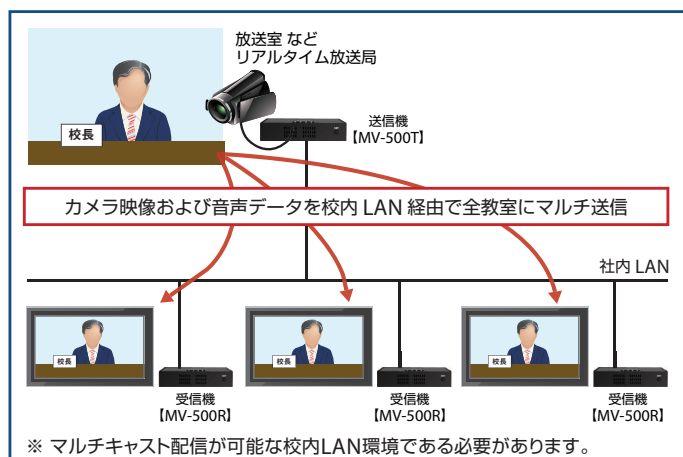

校内デジタルAV放送システム MV-500T/MV-500R

既設の校内LAN・電子黒板・地デジテレビをさらに有効活用

『学校のICT化』推進により整備された電子黒板・地デジテレビのさらなる有効活用や、既存のアナログ映像放送から校内LANを活用したデジタル映像放送へのリプレイスを行い、高いコストパフォーマンスで実現します。

特徴

- 動画 / 音声を校内 LAN で最大 1000 台の受信機に一齐デジタル配信
- 独自のリップシンク技術で、受信機間の音ズレがなく隣接教室でもクリアな放送
- 放送プログラム事前配信機能で、学年別やクラス別の内容を決められた時間に放送予約
- 軽量送信機で、校内 LAN が使える場所ならどこからでもリアルタイム放送
- CEC 規格に対応した電子黒板や地デジテレビの一齐電源 ON/OFF 管理
- 校内放送運用管理ソフトウェア「silex Media Transporter® E model」無償ダウンロード
- 受信機は、普通教室・特別教室用アクセスポイントとの連携設置に対応

一齐放送イメージ

放送プログラム事前配信イメージ

校内放送運用管理ソフトウェア

「silex Media Transporter® E model」

- 授業時間割を作成する感覚で、放送スケジュールを簡単に作成
- 電子黒板・地デジテレビの電源一齐 ON/OFF 制御
- 受信機別に、個別の放送スケジュールを配信
- 過去3年度分の放送プログラム履歴を保持
- 「月曜日はずっと同じ」など、年度内の繰り返し放送設定が可能

※ 電源一齐 ON/OFF 制御は、電子黒板・地デジテレビが CEC 規格に対応している必要があります。事前に、電子黒板・地デジテレビとの接続確認をされることをおすすめします。

インタラクティブ画像伝送対応 無線LANアクセスポイント連携

連携対応機種：

SX-ND-7350W6, SX-ND-5370AC, SX-ND-4370WAN, SX-ND-4350WAN Plus, SX-ND-4350WAN, SKY-AP-304W6, SKY-AP-303AC, SKY-AP-302AN, SKY-AP-301AN, SKY-AP-300AN