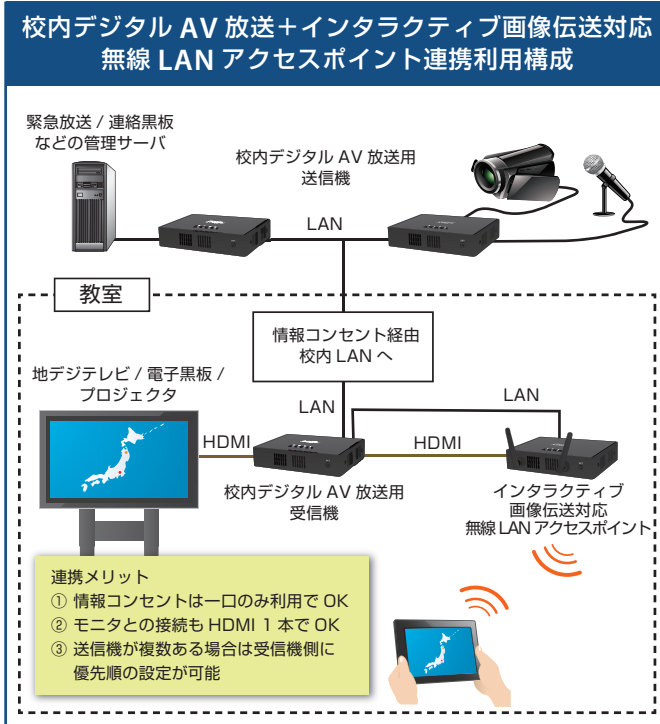

校内デジタルAV放送システム MV-500T/MV-500R

既設の校内LAN・電子黒板・地デジテレビをさらに有効活用

『学校のICT化』推進により整備された電子黒板・地デジテレビのさらなる有効活用や、既存のアナログ映像放送から校内LANを活用したデジタル映像放送へのリプレイスを行い、高いコストパフォーマンスで実現します。

特徴

- 動画 / 音声を校内 LAN で最大 1000 台の受信機に一齐デジタル配信
- 独自のリップシンク技術で、受信機間の音ズレがなく隣接教室でもクリアな放送
- 放送プログラム事前配信機能で、学年別やクラス別の内容を決められた時間に放送予約
- 軽量送信機で、校内 LAN が使える場所ならどこからでもリアルタイム放送
- CEC 規格に対応した電子黒板や地デジテレビの一齐電源 ON/OFF 管理
- 校内放送運用管理ソフトウェア「silex Media Transporter® E model」無償ダウンロード
- 受信機は、普通教室・特別教室用アクセスポイントとの連携設置に対応

一齐放送イメージ

放送プログラム事前配信イメージ

校内放送運用管理ソフトウェア

「silex Media Transporter® E model」

- 授業時間割を作成する感覚で、放送スケジュールを簡単に作成
- 電子黒板・地デジテレビの電源一齐 ON/OFF 制御
- 受信機別に、個別の放送スケジュールを配信
- 過去3年度分の放送プログラム履歴を保持
- 「月曜日はずっと同じ」など、年度内の繰り返し放送設定が可能

※ 電源一齐 ON/OFF 制御は、電子黒板・地デジテレビが CEC 規格に対応している必要があります。事前に、電子黒板・地デジテレビとの接続確認をされることをおすすめします。

インタラクティブ画像伝送対応 無線LANアクセスポイント連携

連携対応機種：

SX-ND-7350W6, SX-ND-5370AC, SX-ND-4370WAN, SX-ND-4350WAN Plus, SX-ND-4350WAN, SKY-AP-304W6, SKY-AP-303AC, SKY-AP-302AN, SKY-AP-301AN, SKY-AP-300AN

オプション品

壁掛け・天吊り金具 (Bracket Type III) 製品を常設される際に必要な壁掛け・天吊り用のオプション金具です。

製品に関するご質問は

弊社カスタマサポートセンターまでお問い合わせください。

【お問い合わせページ】 <https://www.silex.jp/contact/>

本体仕様

名称	校内デジタルAV放送システム	
	送信機 (MV-500T)	受信機 (MV-500R)
映像インタフェース	DVI-I(入力)	HDMI(出力)
オーディオインタフェース	φ3.5mm ステレオミニジャック(入力)	HDMI(出力)
教室用AP連携用インタフェース	-	ClassroomAP-L×1ポート(LAN) ClassroomAP×1ポート(映像)
対応解像度	最大Full HD	
フレームレート	最大30fps	
ビデオコーデック	JPEG-XR	
有線LAN	RJ-45×1ポート (Auto MDI/MDI-X対応) 100BASE-TX/1000Base-T自動認識	
microSD	-	microSDHC(最大32GB)
プッシュボタン	-	1基(初期化用)
校内放送システム管理ソフトウェア	SX Smart Manager Pro for MV-500	
校内放送運用管理ソフトウェア	silex Media Transporter® E model	
統合管理ソフトウェア	AMC Manager® E model (Ver.3.4.0以降)	
電源	ACアダプタ100-240V 50/60Hz(動作電圧: 5V)	
適合規格	VCCI Class A, RoHS	
消費電力	最大10W	
外形寸法	155×120×32mm(本体のみ 突起物除く)	
重量	255g	250g
同梱物	本体、ACアダプタ、CD-ROM (MV-500Tのみ)、 文教専用5年保証お知らせシート、その他お知らせ等	