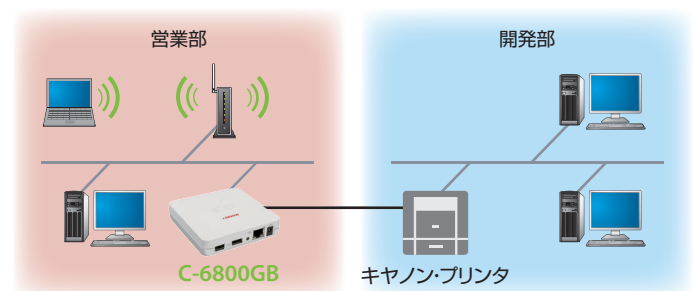

## ■ キヤノン製プリンタ、スキャナを簡単ネットワーク化

キヤノン製プリンタ、スキャナを本製品を利用する事で、ネットワークを介してご利用いただけます。

複合機では、プリンタ機能だけではなく、スキャナやPCファクス機能にも対応して、全ての機能をネットワーク経由でご利用いただくことができます。

また、スキャナを接続することで、ネットワークを介して複数のPCから利用できるようになり、SOHOなど小規模オフィスでの機器の導入コストを削減することが期待できます。

## ■ 接続図

### CASE1: オフィスプリンタを2系統LANで利用

オフィス内でネットワークが複数の系統に分かれている場合でも、1台のプリンタを共有利用することができます。

オフィスプリンタに付属しているネットワーク機能はそのまま活用して、USBポートにC-6800GBを接続することで、2系統のLANでご利用頂けます。

- ・ 社内の部署別ネットワーク
- ・ 病院の院内ネットワークと電子カルテシステムのネットワーク
- ・ 自治体のマイナンバー用ネットワークと業務ネットワーク