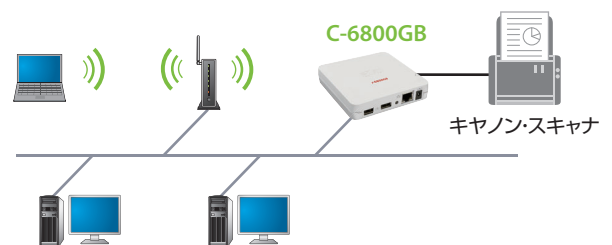

### CASE1: オフィスプリンタを2系統LANで利用

オフィス内でネットワークが複数の系統に分かれている場合でも、1台のプリンタを共有利用することができます。

オフィスプリンタに付属しているネットワーク機能はそのまま活用して、USBポートにC-6800GBを接続することで、2系統のLANでご利用頂けます。

- ・ 社内の部署別ネットワーク
- ・ 病院の院内ネットワークと電子カルテシステムのネットワーク
- ・ 自治体のマイナンバー用ネットワークと業務ネットワーク

### CASE2: スキャナの有効活用

C-6800GBとスキャナをUSBケーブルで接続して、ネットワーク化することで、ユーザが使用する場合だけネットワーク経由でスキャナに接続してご利用いただけるので、オフィス内のスキャナを有効活用頂けます。

## ■ USBをネットワーク化するサイレックスの仮想化技術

サイレックスのUSB Virtual Link Technology®によって、ネットワークを介して仮想的にUSB接続を実現します。

専用アプリケーションのSX Virtual Linkを使用することでネットワーク接続されているプリンタやスキャナをUSBケーブルでPCに直結した状態と同じ感覚でご利用いただけます。

また、一般的に使用されているネットワーク印刷プロトコルである「Rawモード印刷」「LPR印刷」「IPP印刷」にも対応していますので、Windowsに標準搭載されているStandard TCP/IP印刷の機能を使用して印刷することもできます。\*