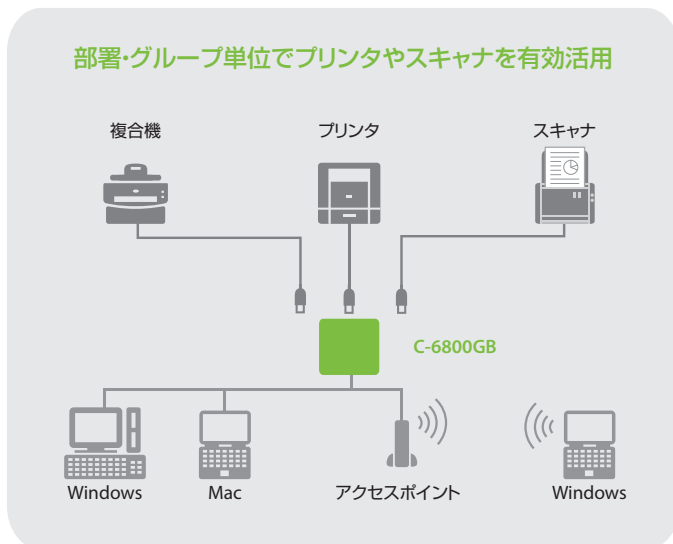

# USBデバイスサーバ機能対応 キヤノン専用プリントサーバ C-6800GB

オフィスプリンタのUSBポートを有効活用して2系統LAN化を実現

## ■ キヤノン製プリンタ、スキャナを簡単ネットワーク化

キヤノン製プリンタ、スキャナを本製品を利用する事で、ネットワークを介してご利用いただけます。

複合機では、プリンタ機能だけではなく、スキャナやPCファクス機能にも対応して、全ての機能をネットワーク経由でご利用いただくことができます。

また、スキャナを接続することで、ネットワークを介して複数のPCから利用できるようになり、SOHOなど小規模オフィスでの機器の導入コストを削減することが期待できます。

## ■ 接続図