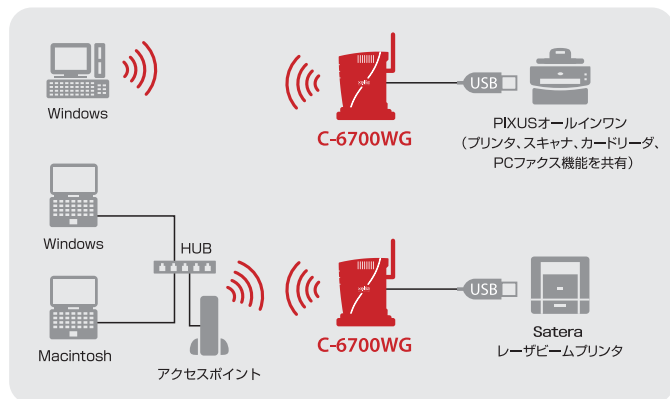

| | | | | | | |
|---|--|--|--|---|--|---|
|  IEEE 802.11b/g |  10/100 BASE-TX |  USB 2.0 Hi-Speed |  WEP & SSID 無線セキュリティ WEP/SSID |  WPA WPA2 無線セキュリティ WPA-PSK (TKIP/AES) WPA2-PSK (AES) |  オールインワンプリンタ対応 |  プリントサーバ機能 |
|  スキャナサーバ機能 |  カードリーダー機能 |  キヤノンプリンタ 双方向通信 |  キヤノンステータスマニタ対応 |  キヤノンステータスマニタ対応 |  インターネット印刷 (Internet Printing Protocol対応) | |

in association with Canon

キヤノンプリンタをスタイリッシュにケーブルレス

■ キヤノン・プリンタを無線LANで活用する

煩わしいネットワークケーブルが不要なので、家庭、SOHOなどで好きな場所へプリンタを設置できる上、ケーブルをつなぎ替えることなく皆で共有することが可能です。

※有線/無線切替式により有線での使用も可能です。

■ PIXUSオールインワンのプリンタ、スキャナ、カードリーダー、PCファクス機能をネットワークで共有

PIXUSオールインワンに接続すると印刷機能のみならずスキャナ機能やPCファクス機能などオールインワンプリンタ本来の機能を余すことなくお使いいただけます。

■ キヤノン・ステータスマニタに対応

双方向通信対応でキヤノン・ステータスマニタをネットワークでもご利用いただけます。

PIXUSオールインワンプリンタ

▲印刷中

▲カートリッジ交換

Sateraレーザービームプリンタ

▲印刷中