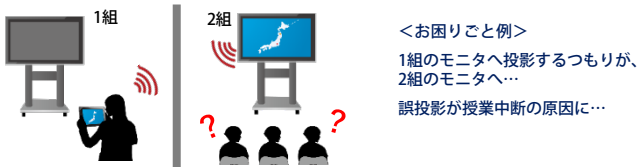

ワイヤレスプレゼンテーションボックス Z-1 for Sky

教室の大型提示装置へ無線でかんたん画面投影

文教市場に最適な6つの特長

1 マルチOS対応 ノンインストールで無線投影

OS混在環境でもノンインストールで簡単投影
生徒同士・先生と生徒の使用OSが異なる環境でもOK

2 SKYMENU Class連携

Sky株式会社が提供する学習活動ソフトウェア
「SKYMENU Class」の画面投影機能に対応 学習活動ソフトウェア
ワイヤレス対応品として Sky Menu Class 2021
動作確認済みの機種

3 誤投影による授業中断を防止

投影前のPINコード入力により誤投影を防止

画面上のPINコードが一致した場合のみ画面投影可能

投影中、他からの割り込み投影を許可しない設定も選択可能
授業中の他教室からの誤投影や、生徒のいたずら投影を防止

※PINコードによる誤投影防止機能は、WindowsとiOS/macOSからの投影時のみ有効

4 強固なセキュリティ

エンタープライズセキュリティ対応
証明書認証 (IEEE 802.1X) 対応