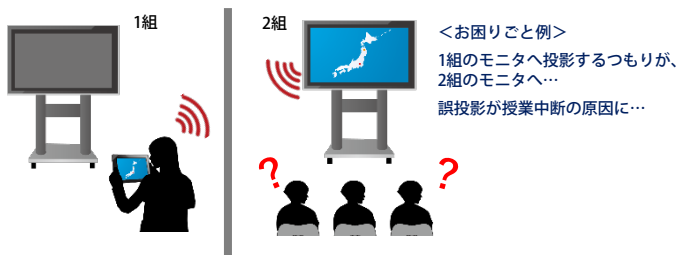

ワイヤレスプレゼンテーションボックス Z-1

教室の大型提示装置へ無線でかんたん画面投影

文教市場に最適な5つの特長

1 マルチOS対応 ノンインストールで無線投影

OS混在環境でもノンインストールで簡単投影
生徒同士・先生と生徒の使用OSが異なる環境でもOK

2 誤投影による授業中断を防止

投影前のPINコード入力により誤投影を防止

画面上のPINコードが一致した場合のみ画面投影可能

投影中、他からの割り込み投影を許可しない設定も選択可能
授業中の他教室からの誤投影や、生徒のいたずら投影を防止

※PINコードによる誤投影防止機能は、WindowsとiOS/macOSからの投影時のみ有効

3 強固なセキュリティ

エンタープライズセキュリティ対応
証明書認証 (IEEE 802.1X) 対応

GIGAスクール構想で整備された
文部科学省推奨の無線セキュリティ環境に導入可能

4 無線子機モード