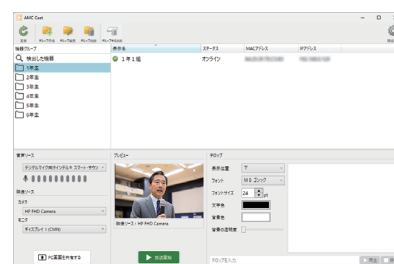

iPadOS / iOS / macOSからの大型提示装置への投影は、AirPlayミラーリングをご利用いただけます。

ChromeOS / Androidからの大型提示装置への投影は、Google Castをご利用いただけます。ChromeOS用に、動画再生に適した投影アプリケーションもご用意しています。

誤投影の防止機能

● 投影禁止機能 (Windowsのみ)

成績表や出欠簿などを誤って投影する事故を防止する機能を搭載。禁止アプリは、実行ファイル又はウィンドウタイトルで指定します。

設定例：

- ・ファイル名に【成績】と入っているXLSファイル
- ・タイトルに「採点管理」と入っているWEBサイト

先生のパソコンには警告画面が表示され、大型提示装置は待機画面に戻ります

このほか誤投影・いたずら防止のため、以下の機能を搭載しています。

- 先勝ち優先処理 (投影中の割り込みを禁止)
- PINコード制限 (Windows、iPad、iPhone)
- Google Cast、AirPlay投影の無効化

校内放送ソフト AMC Cast (オプション)

校内放送ソフト「AMC Cast」を使用すると、職員室や放送室からカメラ映像やPC画面を各教室それぞれのZ-1 Gen2へ投影することができます。

- ・PCに接続されたカメラ映像やPC画面を、Z-1 Gen2に向けて一斉配信することができます。
- ・あらかじめグループ設定しておくことで、1年生のみ、6年生のみといった配信先グループを指定しての放送も可能です。
- ・映像ソースに、文字テロップを重ねて配信することができます。
- ・画面投影より優先的に校内放送を動作させることができるので、緊急時などには授業を中断しての放送開始ができます。