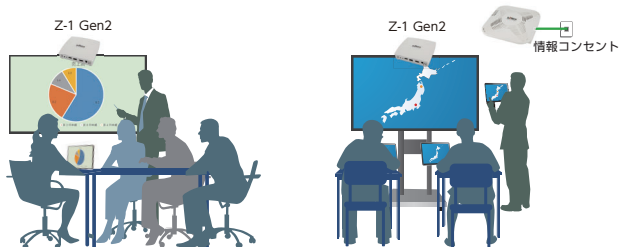

マルチOS対応 画面転送システム Z-1 Gen2

校内放送、掲示板機能対応 画面転送システム

概要

Z-1 Gen2は、学校の教室に設置された大型提示装置に、先生や生徒のPC・タブレットの画面を投影できる装置です。従来のようにケーブルの差し替えや専用アダプタの準備は不要。先生は自身の端末から、すぐに画面を共有できます。さらに、Z-1 Gen2は校内LANを活用した「校内放送機能」や「掲示板機能」を搭載。授業以外の場面でも大型提示装置を有効活用でき、学校全体のICT環境を一段引き上げる統合型デバイスです。

特長

マルチOS対応でスムーズな画面投影

専用のハードウェアや複雑な設定は不要で、先生や生徒がそれぞれの端末からすぐに画面を投影できます。OSが混在する環境でも、大型提示装置側の切り替えの必要がなく、授業の進行を妨げません。

Z-1 Gen2対応OS：Windows、Android、ChromeOS、iPadOS・iOS・macOS

Windowsでの大型提示装置への投影は、専用ソフトAMC Meetingを使用します。