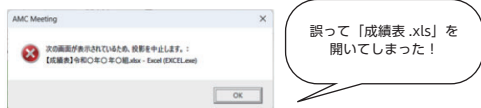

iPadOS / iOS / macOSからの大型提示装置への投影は、AirPlayミラーリングをご利用いただけます。

ChromeOS / Androidからの大型提示装置への投影は、Google Castをご利用いただけます。ChromeOS用に、動画再生に適した投影アプリケーションもご用意しています。

誤投影の防止機能

● 投影禁止機能 (Windowsのみ)

成績表や出欠簿などを誤って投影する事故を防止する機能を搭載。禁止アプリは、実行ファイル又はウィンドウタイトルで指定します。

設定例：

- ・ファイル名に【成績】と入っているXLSファイル
- ・タイトルに「採点管理」と入っているWEBサイト

先生のパソコンには警告画面が表示され、大型提示装置は待機画面に戻ります

このほか誤投影・いたずら防止のため、以下の機能を搭載しています。

- 先勝ち優先処理 (投影中の割り込みを禁止)
- PINコード制限 (Windows、iPad、iPhone)
- Google Cast、AirPlay投影の無効化