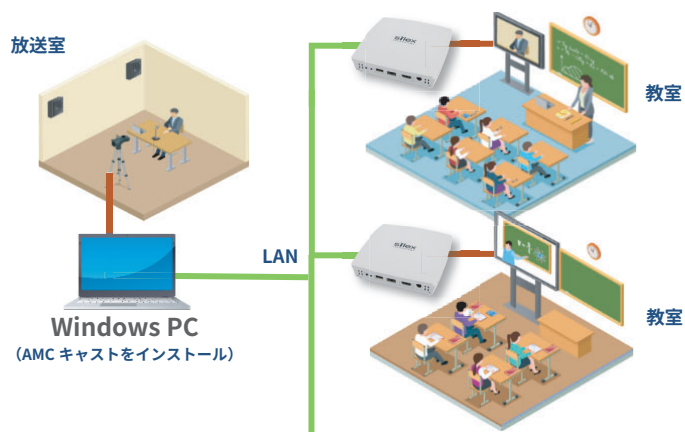

マルチOS対応 画面転送システム Z-1 Gen2

校内放送、掲示板機能対応 画面転送システム

概要

Z-1 Gen2は、学校の教室に設置された大型提示装置に、先生や生徒のPC・タブレットの画面を投影できる装置です。従来のようにケーブルの差し替えや専用アダプタの準備は不要。先生は自身の端末から、すぐに画面を共有できます。さらに、Z-1 Gen2は校内LANを活用した「校内放送機能」や「掲示板機能」を搭載。授業以外の場面でも大型提示装置を有効活用でき、学校全体のICT環境を一段引き上げる統合型デバイスです。

設定例：

- ・ファイル名に【成績】と入っているXLSファイル
- ・タイトルに「採点管理」と入っているWEBサイト

先生のパソコンには警告画面が表示され、大型提示装置は待機画面に戻ります

このほか誤投影・いたずら防止のため、以下の機能を搭載しています。

- 先勝ち優先処理 (投影中の割り込みを禁止)
- PINコード制限 (Windows、iPad、iPhone)
- Google Cast、AirPlay投影の無効化

校内放送ソフト AMC Cast (オプション)

校内放送ソフト「AMC Cast」を使用すると、職員室や放送室からカメラ映像やPC画面を各教室それぞれのZ-1 Gen2へ投影することができます。

- ・PCに接続されたカメラ映像やPC画面を、Z-1 Gen2に向けて一斉配信することができます。
- ・あらかじめグループ設定しておくことで、1年生のみ、6年生のみといった配信先グループを指定しての放送も可能です。
- ・映像ソースに、文字テロップを重ねて配信することができます。
- ・画面投影より優先的に校内放送を動作させることができるので、緊急時などには授業を中断しての放送開始ができます。

※校内放送の利用には、学校毎に校内放送ソフト (AMC Cast) が必要です

掲示板サーバ ST-10 E model (オプション)

Z-1 Gen2と同じネットワークにST-10 E modelを設置して頂くことで、Z-1 Gen2の待機画面を電子掲示板としてご利用頂けます。

特長：

- ・小中学校での利用を想定し、電子掲示板/連絡黒板として利用可能
- ・学年用に10種類/部活用に20種類の連絡事項入力欄を設定可能
- ・連絡事項はWEBブラウザから簡単に予約入力可能