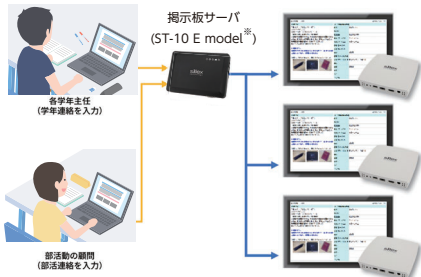

設定例：

- ・ファイル名に【成績】と入っているXLSファイル
- ・タイトルに「採点管理」と入っているWEBサイト

先生のパソコンには警告画面が表示され、大型提示装置は待機画面に戻ります

このほか誤投影・いたずら防止のため、以下の機能を搭載しています。

- 先勝ち優先処理 (投影中の割り込みを禁止)
- PINコード制限 (Windows、iPad、iPhone)
- Google Cast、AirPlay投影の無効化

校内放送ソフト AMC Cast (オプション)

校内放送ソフト「AMC Cast」を使用すると、職員室や放送室からカメラ映像やPC画面を各教室それぞれのZ-1 Gen2へ投影することができます。

- ・PCに接続されたカメラ映像やPC画面を、Z-1 Gen2に向けて一斉配信することができます。
- ・あらかじめグループ設定しておくことで、1年生のみ、6年生のみといった配信先グループを指定しての放送も可能です。
- ・映像ソースに、文字テロップを重ねて配信することができます。
- ・画面投影より優先的に校内放送を動作させることができるので、緊急時などには授業を中断しての放送開始ができます。

※校内放送の利用には、学校毎に校内放送ソフト (AMC Cast) が必要です

掲示板サーバ ST-10 E model (オプション)

Z-1 Gen2と同じネットワークにST-10 E modelを設置して頂くことで、Z-1 Gen2の待機画面を電子掲示板としてご利用頂けます。

特長：

- ・小中学校での利用を想定し、電子掲示板/連絡黒板として利用可能
- ・学年用に10種類/部活用に20種類の連絡事項入力欄を設定可能
- ・連絡事項はWEBブラウザから簡単に予約入力可能