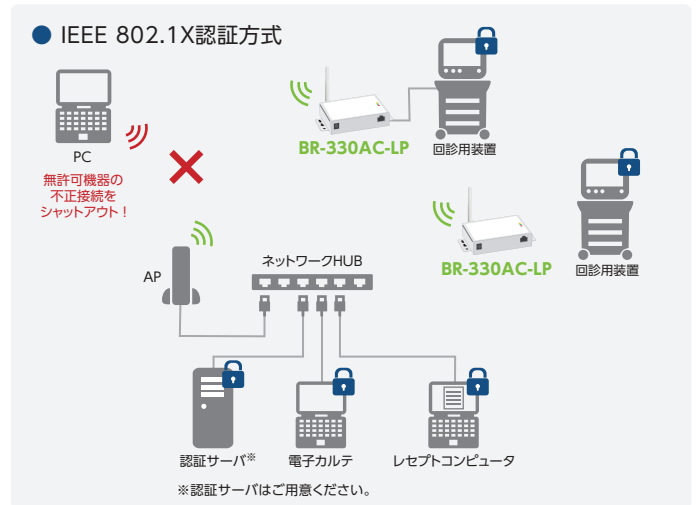

③ エンタープライズセキュリティに対応

本製品は、アクセスパスワード設定や接続する機器のMACアドレスフィルタなど一般的な機能に加え、無線通信上のセキュリティにおいてもエンタープライズクラスの通信プロトコルや認証方式に対応しています。

④ 低消費電力

本製品は、当社比、同通信モードで最大45%の消費電力を削減しています。バッテリー駆動機器などのモビリティを損なうことなく、無線利用が可能です。