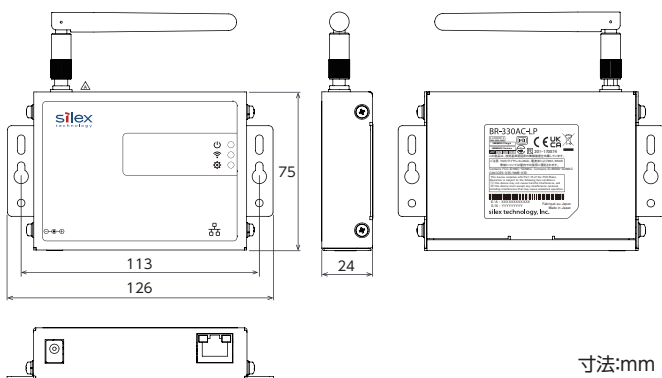

外観/寸法図

寸法:mm

関連製品

Wi-Fi 6 対応
アクセスポイント
ハイエンドモデル
AP-700AX

[BR-330AC-LP 製品紹介ページ]

<https://www.silex.jp/products/bridge/list/br330aclp>

製品に関するご質問は

弊社カスタマサポートセンターまでお問い合わせください。

[お問い合わせページ] <https://www.silex.jp/contact/contact-input>

●記載された社名及び製品名は各社の登録商標または商標です。
●改良のため、予告なく仕様を変更することがあります。記載の仕様は2024年11月現在のものです。

silex サイレックス・テクノロジー株式会社
technology **www.silex.jp**

東京オフィス 〒105-0014 東京都港区芝 1-10-13 (芝日暮有楽ビル3F) Tel. 03-3455-2131 Fax. 03-3455-5343
けいはんな本社 〒619-0237 京都府精華町光台 2-3-1 Tel. 0774-98-3781 Fax. 0774-98-3767

お問い合わせ