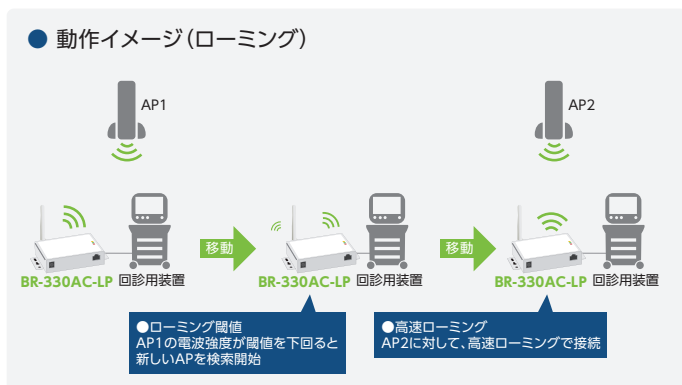

#### ① 2種類の無線化モードに対応

利用環境に応じて、シングルクライアントモードとマルチクライアントモード(HUB経由で最大16台まで接続可能)の2つのモードを使い分けることができます。

#### ② 用途・環境にフィットする接続性能

本製品は、無線LANエリアを移動する際、アクセスポイントとの「スムーズな接続」を実現するため、高速ローミング<sup>※</sup>に対応しています。また、お客様の用途やシステム環境に合わせてローミングの開始条件を調整できる「ローミング閾値設定」機能を搭載しています。

※ IEEE 802.11r規格に対応しています。機能を有効にするためにはアクセスポイント側もこの規格に対応している必要があります。本製品の他の設定との組み合わせによって、ローミングや再接続に時間がかかる場合があります。