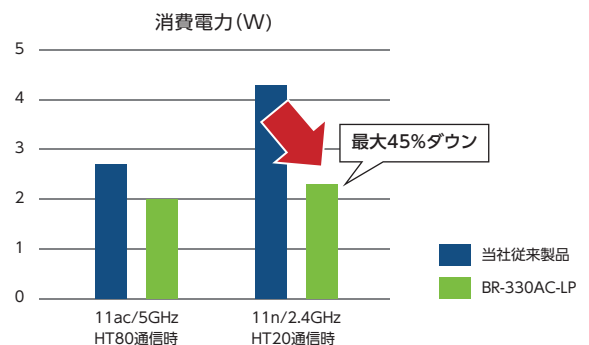

※ 当社環境による消費電力測定例では平均電力2.5W以下(測定結果を保証するものではありません)