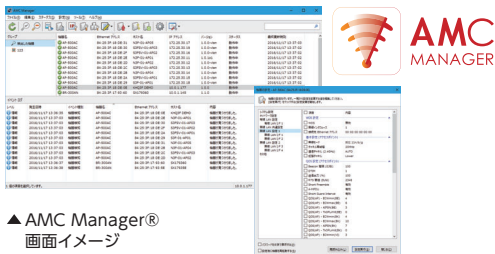

## 5 デバイスの一括設定、遠隔管理に対応

複数のBR-330AC-LPを一括で初期設定できる導入作業支援ツール「BR Kitting Utility」※や、運用開始後のサイレックス製デバイスの状態監視・メンテナンスを行うことができる統合管理ソフトウェア「AMC Manager®」(別売)に対応しています。

ネットワークを介して、稼働中のすべてのデバイスを一元管理できるため、管理者の負担を軽減します。