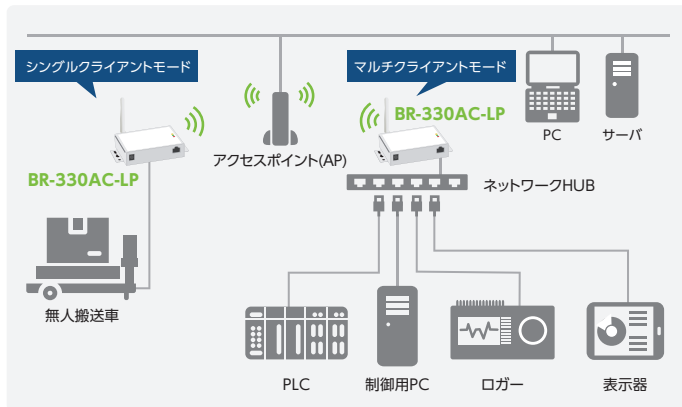

特長

① 2種類の無線化モードに対応

利用環境に応じて、シングルクライアントモードとマルチクライアントモード(HUB経由で最大16台まで接続可能)の2つのモードを使い分けることができます。