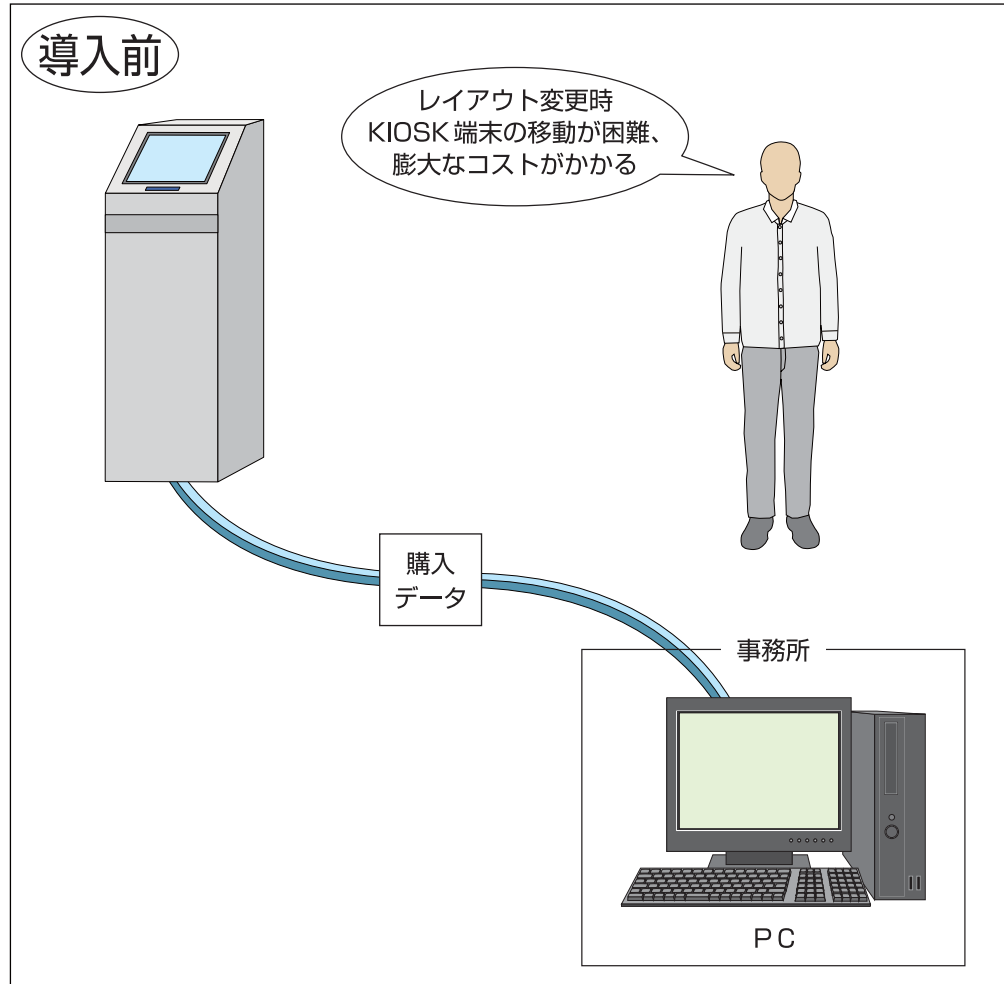

無線LANモジュール事例 POS/KIOSK Terminal

店舗の KIOSK 端末を無線化、レイアウト変更の手間をなくしコストを削減。

いままで店舗の KIOSK 端末を事務所の PC に LAN で接続していたので、レイアウト変更時には店員の作業、LAN ケーブルの配線に膨大なコストがかかっていた。

KIOSK 端末にモジュールを組込むことにより無線化。LAN ケーブルの配線を気にすることなく自由にレイアウトすることが可能です。作業の手間をなくしコストを削減することが可能となります。