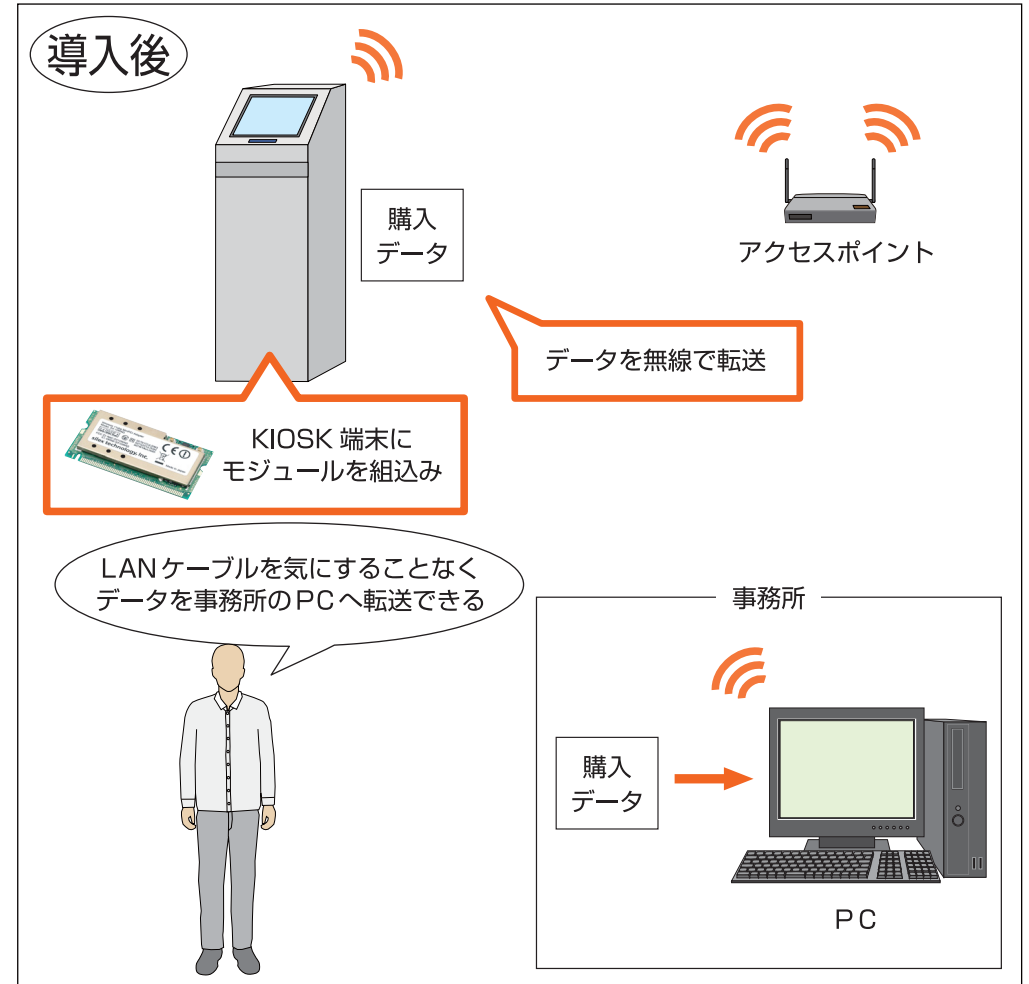

無線LANモジュール事例 POS/KIOSK Terminal

店舗の KIOSK 端末を無線化、レイアウト変更の手間をなくしコストを削減。

いままで店舗の KIOSK 端末を事務所の PC に LAN で接続していたので、レイアウト変更時には店員の作業、LAN ケーブルの配線に膨大なコストがかかっていた。

KIOSK 端末にモジュールを組込むことにより無線化。LAN ケーブルの配線を気にすることなく自由にレイアウトすることが可能です。作業の手間をなくしコストを削減することが可能となります。