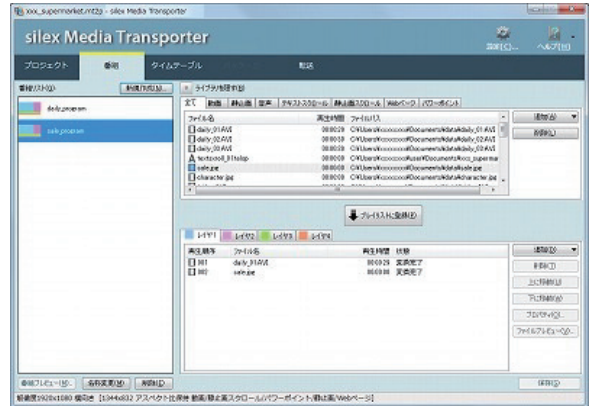

【5GHz帯使用時のご注意】

・W53、W56のチャンネルではAdhocモードは使用できません。
・電波法により、W52およびW53のチャンネルは屋外での使用を禁じられています。
屋外利用の場合は、W56のチャンネルをご利用ください。

silex Media Transporter

新しくなった silex Media Transporter で、直感的にデジタルサイネージの番組を作成することができます。 ※コンテンツの作成には対応しておりません。