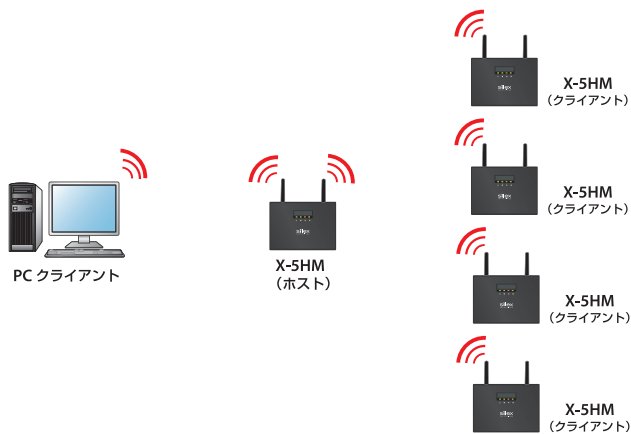

ワイヤレス デジタルサイネージプレイヤー X-5HM

デジタルサイネージをもっと身近に

ストア&プレイ機能に特化したワイヤレス デジタルサイネージ

デジタルサイネージで良く使われる機能だけに絞ることで、手軽にデジタルサイネージを始められるようになりました。

クラウド利用料などの費用が必要無いので、導入／運用コストを抑えることができます。小規模店舗やオフィスの中など、より身近なところで情報発信を行いたい場合に最適です。

特徴

① 無線でカンタン、コンテンツ更新

無線LANに対応しているので、高い所に設置されたディスプレイのコンテンツもラクラク更新。ネットワークケーブルの配線工事を気にしなくていいので、ディスプレイ設置の自由度が広がります。

本製品は簡易アクセスポイント機能を搭載していますので、別途アクセスポイントを準備しなくても、PCと直接無線通信ができます。

silex Media Transporterからコンテンツパッケージを伝送することを目的としていますので、接続は最大5台までなど、簡易的なアクセスポイント機能になります。(ファームウェアバージョン：1.1.0以降)

② テンプレートから選択 多彩な画面表示

テンプレートから選択するだけで、動画と静止画、テキストスクロールを組み合わせた画面表示がカンタンにできます。また、横表示だけでなく縦表示にも対応しているので、用途に合わせた多彩な表現が可能です。

③ HDMI & microSD対応

HDMIケーブル1本でディスプレイへ簡単接続。お好きなサイズのディスプレイでサイネージが始められます。microSDスロットにはカバーがありますので、メモリーカードの盗難の心配もありません。

盗難防止カバー付
microSDスロット

HDMI
地デジテレビと簡単接続

本体仕様

名称	X-5HM
ビデオインタフェース	HDMI
オーディオインタフェース	HDMI, φ3.5mmステレオミニジャック
対応出力解像度	720p, 1080p
ビデオコーデック	JPEG XR
Ethernetインタフェース	100BASE-TX/1000BASE-T 自動検出 (RJ-45) ×1ポート、AutoMDIX
無線インタフェース	IEEE 802.11a/b/g/n (silex製無線モジュールSX-PCEANを使用)
セキュリティ	WEP(64/128)、WPA-PSK(AES/TKIP)WPA2-PSK(AES)
USBインタフェース	USB 2.0×1ポート
microSDインタフェース	microSDHC 32GBまで [*] 、*2
プッシュボタン	天面：USB取り外し、コネクタ面：工場出荷時設定
LED	電源、ステータス、USB、無線LAN
画面分割再生	最大4画面 (うち、動画は1画面、テキストスクロールは最大2画面まで)
コンテンツサイズ自動調整	縦横比保持、画面内最大表示
テキストスクロール	フォント選択、文字色、背景色、速度調整 (3段階)
縦表示	対応
静止画スクロール再生	対応
オーディオサンプリングレート	32kHz/44.1kHz/48kHz
コンテンツ更新	ネットワーク、USBメモリ
電源	ACアダプタ 100-240V 50/60Hz (動作電圧：5V)
適合規格	VCCI Class A
標準消費電力	最大 10W
設定方法	Webブラウザ、SX Smart Manager (別売)
外形寸法	W155×H120×D32mm (アンテナ含まず)
重量	約260g
動作環境条件	動作温度：5～35℃ 動作湿度：20～90%RH (結露なきこと)
保存環境条件	保存温度：0～50℃ 保存湿度：20～90%RH (結露なきこと)
同梱物	本体、ACアダプタ、ACケーブル、microSDスロット用カバー、microSDスロット用カバー固定ネジ×1、保証書、GPLお知らせシート、ダウンロードサイトのご案内
標準価格	¥59,800