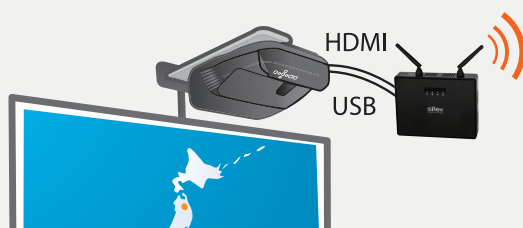

インタラクティブ画像伝送対応 無線LANアクセスポイント

タブレットや電子黒板を活用した、活気のある楽しい授業を行いたい。無線を活用して、机間巡回の授業スタイルも実現。全教室整備を想定できるコスト感で「インタラクティブ画像伝送対応 無線LANアクセスポイント」をご提案いたします。

SX-ND-4370WAN

- 無線LANでも、ストレスフリーな操作性
- 電子黒板との接続には必ず必要になるUSBリダイレクト機能
- HDMIケーブル1本で高画質フルHD画像と音声出力の無線伝送が可能
- 無線なのでタブレットを使った机間巡回授業も実現
- 業務品質のアクセスポイント機能搭載

ポイント 1

導入コスト削減 ～専用無線LANアクセスポイントは不要～

ICT教室を構築するのに専用の無線LANアクセスポイントや教材提示機が別々に必要と考えていらっしゃいませんか？

SX-ND-4370WANなら、タブレットを使ったインタラクティブ授業はもちろん、教室用無線LANアクセスポイントとしても利用できます。

ポイント 2

インタラクティブ性 ～タッチパネル操作リダイレクション～

画像伝送は無線でも板書内容は有線や別媒体（USBメモリなど）で取込まなければならない投影機器を利用または検討されていますか？

SX-ND-4370WANなら、マウス・キーボードだけでなく、タッチパネル信号も無線化できます。教員用タブレットに板書がリアルタイムに反映されます。

電子黒板活用時の必須機能

接続イメージ

教室既設大画面TV、電子黒板、超短焦点プロジェクタ

FullHD画面伝送
操作信号

ディスプレイがTVまたは単なるモニタの場合
・キーボード/マウスのリダイレクション
ディスプレイ側がインタラクティブの場合
・タッチパネルのタッチ信号