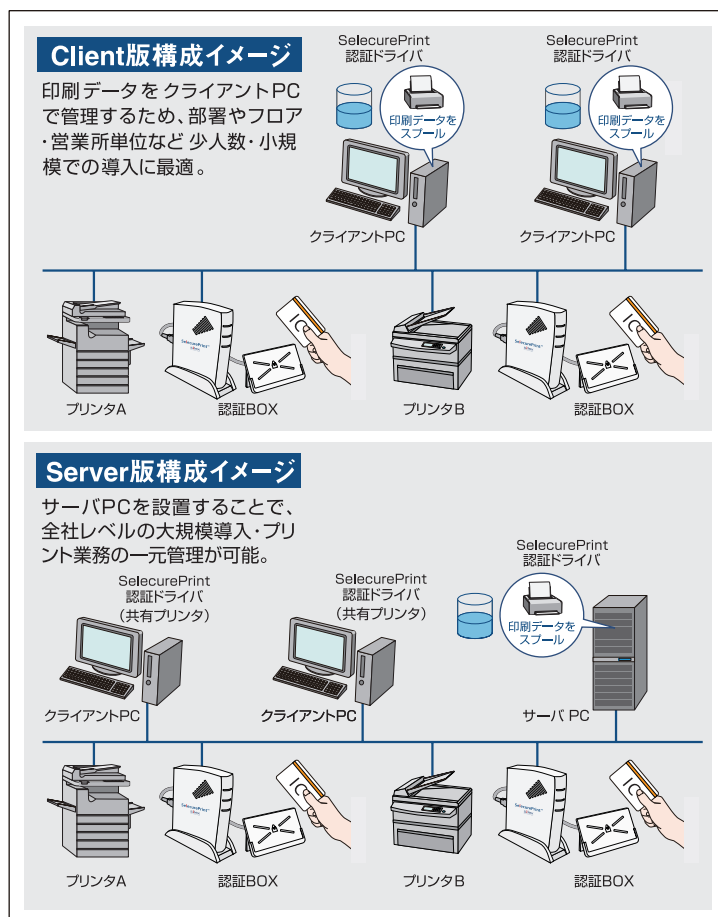

Select & Security対応 認証プリントシステム SelecurePrint™

次世代オフィスセキュリティ環境を実現するキー・コンポーネント

プリンタ/複合機のメーカー・機種の違いを取り払ったトータルなセキュリティプリンティングソリューションをご提供します。

Selecure (セレキュア) = Select+Securityを意味します。
SelecurePrintは、

- プリンタメーカー、機種を問わない
- ICカードで印刷したいプリンタを選べる
- 紙文書による情報漏えい防止
- 印刷ログの取得

が実現できる認証プリントシステムです。

認証プリントを導入することでムダな印刷をなくし、コストダウンになるばかりでなく、必要な時に好きな場所に設置されたプリンタから印刷物を取り出すことで、業務の効率をも向上させることができます。今や企業が果たすべき責任となった情報セキュリティ。SelecurePrintで、お客様のプリンティング環境は次世代オフィスにふさわしい姿へと生まれ変わります。

サイレックスが誇るコア技術「ATPM」とは？

SelecurePrintの認証ドライバには「ATPM」を搭載しています。「ATPM (Authentication Print Module)」は、ネットワーク上の認証BOXとの情報のやり取りや適切なプリンタドライバの選択、スプールジョブの受け渡し、印刷ログの採取・はき出しなどを支援・制御するコアモジュールです。

Client版運用の最低必要構成

SX-KP-2800-IC+Client版ソフトウェア基本パッケージ 10USER
(クライアント数10人まで、プリンタ1台の場合)

Server版運用の最低必要構成

SX-KP-2800-IC+Srever版ソフトウェア基本パッケージ 50USER
(クライアント数50人まで、プリンタ1台の場合)

システム構成例

システム運用の流れ

SelecurePrintの主な特長

●マルチベンダ対応

複数メーカーのプリンタ/複合機が混在する環境でも簡単に導入・運用が可能です。専用のサーバや新たなプリンタ/複合機を購入することなく、既存の機器をそのまま活用してシステムが構築できます。