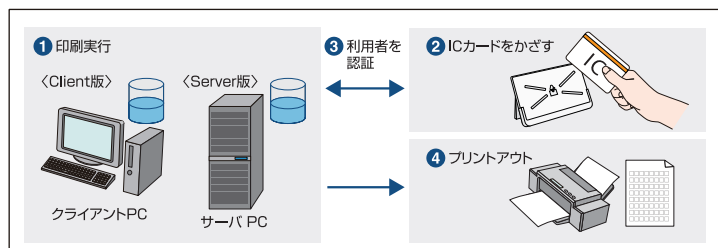

が実現できる認証プリントシステムです。

認証プリントを導入することでムダな印刷をなくし、コストダウンになるばかりでなく、必要な時に好きな場所に設置されたプリンタから印刷物を取り出すことで、業務の効率をも向上させることができます。今や企業が果たすべき責任となった情報セキュリティ。SelecurePrintで、お客様のプリンティング環境は次世代オフィスにふさわしい姿へと生まれ変わります。

サイレックスが誇るコア技術「ATPM」とは？

SelecurePrintの認証ドライバには「ATPM」を搭載しています。「ATPM (Authentication Print Module)」は、ネットワーク上の認証BOXとの情報のやり取りや適切なプリンタドライバの選択、スプールジョブの受け渡し、印刷ログの採取・はき出しなどを支援・制御するコアモジュールです。

Client版運用の最低必要構成

SX-KP-2800-IC+Client版ソフトウェア基本パッケージ 10USER
(クライアント数10人まで、プリンタ1台の場合)

Server版運用の最低必要構成

SX-KP-2800-IC+Srever版ソフトウェア基本パッケージ 50USER
(クライアント数50人まで、プリンタ1台の場合)

システム構成例

システム運用の流れ

SelecurePrintの主な特長

●マルチベンダ対応

複数メーカーのプリンタ/複合機が混在する環境でも簡単に導入・運用が可能です。専用のサーバや新たなプリンタ/複合機を購入することなく、既存の機器をそのまま活用してシステムが構築できます。