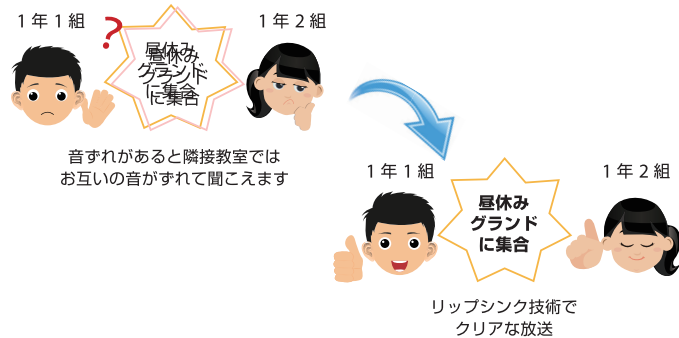

校内デジタルAV放送システム MV-500T/MV-500R

既設の校内LAN・電子黒板・地デジテレビをさらに有効活用

『学校のICT化』推進により整備された電子黒板・地デジテレビのさらなる有効活用や既存のアナログ校内映像放送システムを、校内LANを活用したデジタル配信へのリプレイスを高いコストパフォーマンスで実現します。

特徴

- 動画 / 音声を校内LANで最大1000台の受信機に一齐デジタル配信
- 独自のリップシンク技術で、受信機間の音ズレがなく隣接教室でもクリアな放送
- 放送プログラム事前配信機能で、学年別やクラス別の内容を決められた時間に放送予約
- 軽量送信機で、校内LANが使える場所ならどこからでもリアルタイム放送
- CEC規格に対応した電子黒板や地デジテレビの一齐電源ON/OFF管理
- 校内放送運用管理ソフトウェア「silex Media Transporter® E model」無償ダウンロード
- 受信機は、普通教室・特別教室用アクセスポイントとの連携設置に対応