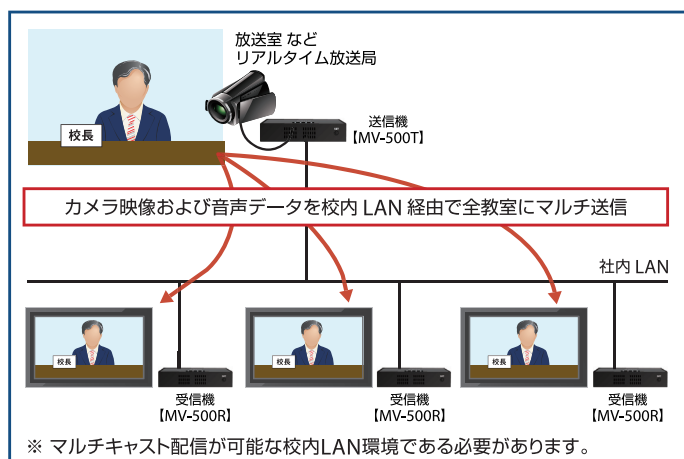

校内デジタルAV放送システム MV-500T/MV-500R

既設の校内LAN・電子黒板・地デジテレビをさらに有効活用

『学校のICT化』推進により整備された電子黒板・地デジテレビのさらなる有効活用や既存のアナログ校内映像放送システムを、校内LANを活用したデジタル配信へのリプレイスを高いコストパフォーマンスで実現します。

特徴

- 動画 / 音声を校内LANで最大1000台の受信機に一齐デジタル配信
- 独自のリップシンク技術で、受信機間の音ズレがなく隣接教室でもクリアな放送
- 放送プログラム事前配信機能で、学年別やクラス別の内容を決められた時間に放送予約
- 軽量送信機で、校内LANが使える場所ならどこからでもリアルタイム放送
- CEC規格に対応した電子黒板や地デジテレビの一齐電源ON/OFF管理
- 校内放送運用管理ソフトウェア「silex Media Transporter® E model」無償ダウンロード
- 受信機は、普通教室・特別教室用アクセスポイントとの連携設置に対応

一齐放送イメージ

放送プログラム事前配信イメージ

校内放送運用管理ソフトウェア

「silex Media Transporter® E model」

- 授業時間割を作成する感覚で、放送スケジュールを簡単に作成
- 電子黒板・地デジテレビの電源一齐ON/OFF制御
- 受信機別に、個別の放送スケジュールを配信
- 過去3年度分の放送プログラム履歴を保持
- 「月曜日はずっと同じ」など、年度内の繰り返し放送設定が可能

※ 電源一齐ON/OFF制御は、電子黒板・地デジテレビがCEC規格に対応している必要があります。事前に、電子黒板・地デジテレビとの接続確認をされることをおすすめします。

本体仕様

解像度	比率	送信機 (MV-500T)		受信機 (MV-500R)
		Digital	Analog	Digital
VGA (640 x 480)	4:3	○	○	○
480p (720 x 480)	4:3 / 16:9	○	○	○
SVGA (800 x 600)	4:3	○	○	○
XGA (1024 x 768)	4:3	○	○	○
720p (1280 x 720)	16:9	○	×	○
WXGA (1280 x 768)	15:9	○	×	○
SXGA (1280 x 1024)	5:4	○	×	○
FWXGA (1360 x 768)	16:9	○	×	○
WSXGA (1600 x 1024)	25:16	○	×	○
Full HD (1920 x 1080)	16:9	○	×	○