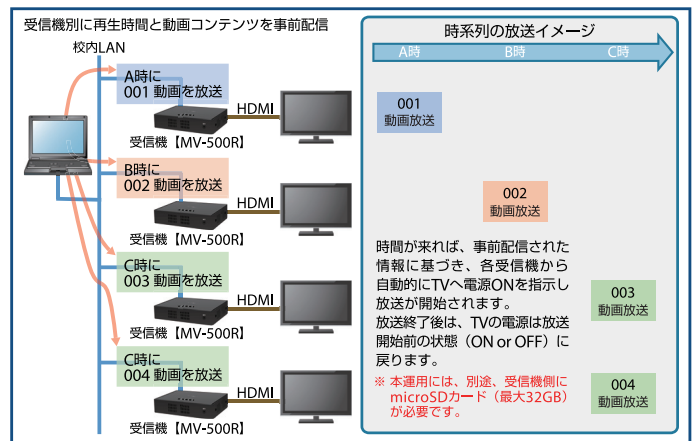

校内デジタルAV放送システム MV-500T/MV-500R

既設の校内LAN・電子黒板・地デジテレビをさらに有効活用

『学校のICT化』推進により整備された電子黒板・地デジテレビのさらなる有効活用や既存のアナログ校内映像放送システムを、校内LANを活用したデジタル配信へのリプレイスを高いコストパフォーマンスで実現します。

特徴

- 動画 / 音声を校内LANで最大1000台の受信機に一齐デジタル配信
- 独自のリップシンク技術で、受信機間の音ズレがなく隣接教室でもクリアな放送
- 放送プログラム事前配信機能で、学年別やクラス別の内容を決められた時間に放送予約
- 軽量送信機で、校内LANが使える場所ならどこからでもリアルタイム放送
- CEC規格に対応した電子黒板や地デジテレビの一齐電源ON/OFF管理
- 校内放送運用管理ソフトウェア「silex Media Transporter® E model」無償ダウンロード
- 受信機は、普通教室・特別教室用アクセスポイントとの連携設置に対応

一齐放送イメージ

放送プログラム事前配信イメージ

校内放送運用管理ソフトウェア

「silex Media Transporter® E model」

- 授業時間割を作成する感覚で、放送スケジュールを簡単に作成
- 電子黒板・地デジテレビの電源一齐ON/OFF制御
- 受信機別に、個別の放送スケジュールを配信
- 過去3年度分の放送プログラム履歴を保持
- 「月曜日はずっと同じ」など、年度内の繰り返し放送設定が可能

※ 電源一齐ON/OFF制御は、電子黒板・地デジテレビがCEC規格に対応している必要があります。事前に、電子黒板・地デジテレビとの接続確認をされることをおすすめします。

本体仕様

解像度	比率	送信機 (MV-500T)		受信機 (MV-500R)
		Digital	Analog	Digital
VGA (640 x 480)	4:3	○	○	○
480p (720 x 480)	4:3 / 16:9	○	○	○
SVGA (800 x 600)	4:3	○	○	○
XGA (1024 x 768)	4:3	○	○	○
720p (1280 x 720)	16:9	○	×	○
WXGA (1280 x 768)	15:9	○	×	○
SXGA (1280 x 1024)	5:4	○	×	○
FWXGA (1360 x 768)	16:9	○	×	○
WSXGA (1600 x 1024)	25:16	○	×	○
Full HD (1920 x 1080)	16:9	○	×	○