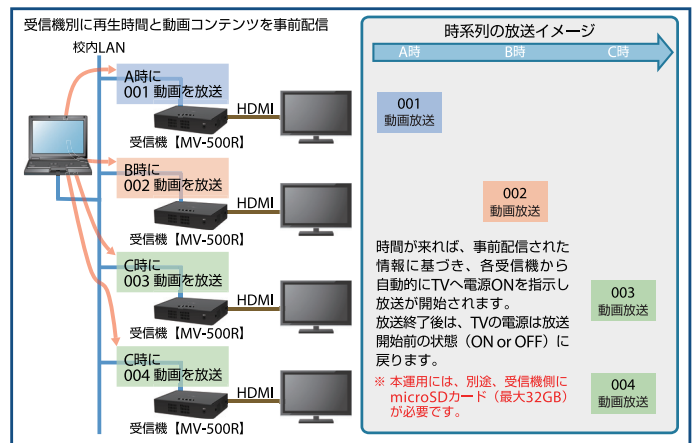

校内デジタルAV放送システム MV-500T/MV-500R

既設の校内LAN・電子黒板・地デジテレビをさらに有効活用

『学校のICT化』推進により整備された電子黒板・地デジテレビのさらなる有効活用や既存のアナログ校内映像放送システムを、校内LANを活用したデジタル配信へのリプレイスを高いコストパフォーマンスで実現します。

特徴

- 動画 / 音声を校内LANで最大1000台の受信機に一齐デジタル配信
- 独自のリップシンク技術で、受信機間の音ズレがなく隣接教室でもクリアな放送
- 放送プログラム事前配信機能で、学年別やクラス別の内容を決められた時間に放送予約
- 軽量送信機で、校内LANが使える場所ならどこからでもリアルタイム放送
- CEC規格に対応した電子黒板や地デジテレビの一齐電源ON/OFF管理
- 校内放送運用管理ソフトウェア「silex Media Transporter® E model」無償ダウンロード
- 受信機は、普通教室・特別教室用アクセスポイントとの連携設置に対応

一齐放送イメージ

放送プログラム事前配信イメージ

校内放送運用管理ソフトウェア

「silex Media Transporter® E model」

- 授業時間割を作成する感覚で、放送スケジュールを簡単に作成
- 電子黒板・地デジテレビの電源一齐ON/OFF制御
- 受信機別に、個別の放送スケジュールを配信
- 過去3年度分の放送プログラム履歴を保持
- 「月曜日はずっと同じ」など、年度内の繰り返し放送設定が可能

※ 電源一齐ON/OFF制御は、電子黒板・地デジテレビがCEC規格に対応している必要があります。事前に、電子黒板・地デジテレビとの接続確認をされることをおすすめします。

本体仕様

解像度	比率	送信機 (MV-500T)		受信機 (MV-500R)
		Digital	Analog	Digital
VGA (640 x 480)	4:3	○	○	○
480p (720 x 480)	4:3 / 16:9	○	○	○
SVGA (800 x 600)	4:3	○	○	○
XGA (1024 x 768)	4:3	○	○	○
720p (1280 x 720)	16:9	○	×	○
WXGA (1280 x 768)	15:9	○	×	○
SXGA (1280 x 1024)	5:4	○	×	○
FWXGA (1360 x 768)	16:9	○	×	○
WSXGA (1600 x 1024)	25:16	○	×	○
Full HD (1920 x 1080)	16:9	○	×	○