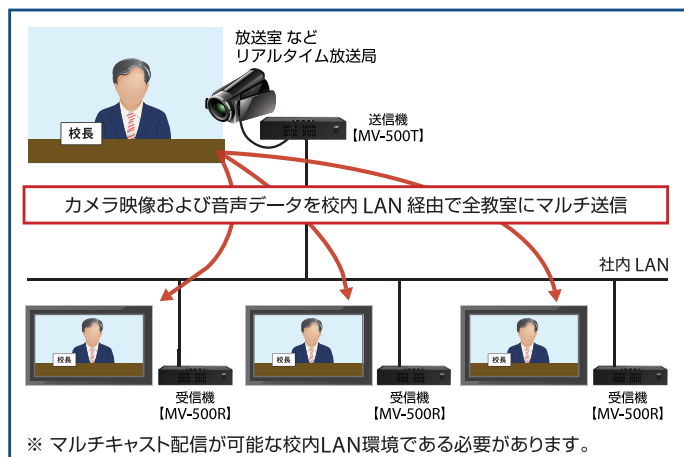

校内デジタルAV放送システム MV-500T/MV-500R

既設の校内LAN・電子黒板・地デジテレビをさらに有効活用

『学校のICT化』推進により整備された電子黒板・地デジテレビのさらなる有効活用や既存のアナログ校内映像放送システムを、校内LANを活用したデジタル配信へのリプレイスを高いコストパフォーマンスで実現します。

特徴

- 動画 / 音声を校内LANで最大1000台の受信機に一齐デジタル配信
- 独自のリップシンク技術で、受信機間の音ズレがなく隣接教室でもクリアな放送
- 放送プログラム事前配信機能で、学年別やクラス別の内容を決められた時間に放送予約
- 軽量送信機で、校内LANが使える場所ならどこからでもリアルタイム放送
- CEC規格に対応した電子黒板や地デジテレビの一齐電源ON/OFF管理
- 校内放送運用管理ソフトウェア「silex Media Transporter® E model」無償ダウンロード
- 受信機は、普通教室・特別教室用アクセスポイントとの連携設置に対応

一齐放送イメージ

放送プログラム事前配信イメージ

校内放送運用管理ソフトウェア

「silex Media Transporter® E model」

- 授業時間割を作成する感覚で、放送スケジュールを簡単に作成
- 電子黒板・地デジテレビの電源一齐ON/OFF制御
- 受信機別に、個別の放送スケジュールを配信
- 過去3年度分の放送プログラム履歴を保持
- 「月曜日はずっと同じ」など、年度内の繰り返し放送設定が可能

※ 電源一齐ON/OFF制御は、電子黒板・地デジテレビがCEC規格に対応している必要があります。事前に、電子黒板・地デジテレビとの接続確認をされることをおすすめします。

本体仕様

解像度	比率	送信機 (MV-500T)		受信機 (MV-500R)
		Digital	Analog	Digital
VGA (640 x 480)	4:3	○	○	○
480p (720 x 480)	4:3 / 16:9	○	○	○
SVGA (800 x 600)	4:3	○	○	○
XGA (1024 x 768)	4:3	○	○	○
720p (1280 x 720)	16:9	○	×	○
WXGA (1280 x 768)	15:9	○	×	○
SXGA (1280 x 1024)	5:4	○	×	○
FWXGA (1360 x 768)	16:9	○	×	○
WSXGA (1600 x 1024)	25:16	○	×	○
Full HD (1920 x 1080)	16:9	○	×	○