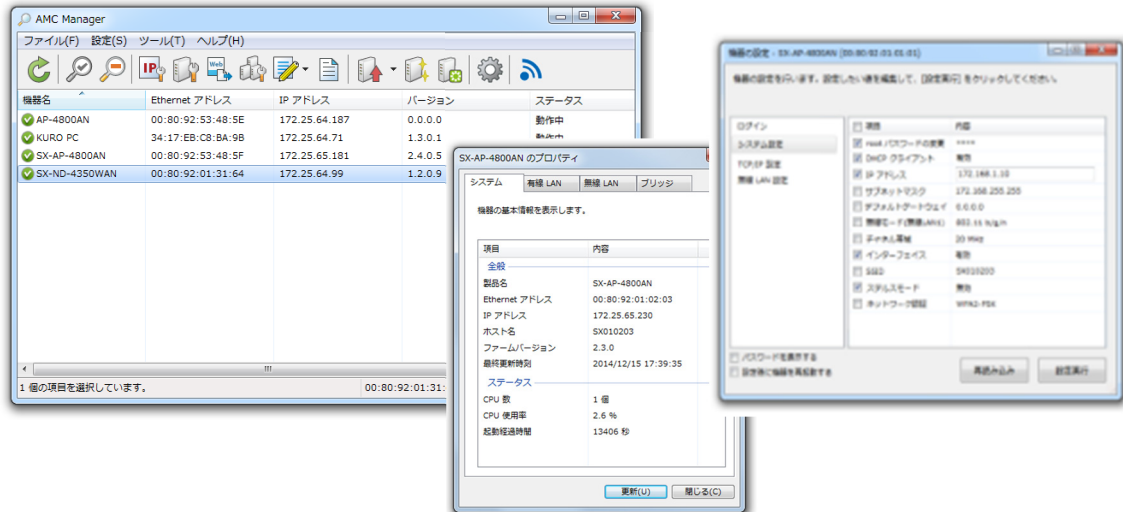

製品特長

特長1) サイレックス製品で統一して使えるUI・オペレーション

サイレックス製アクセスポイントやステーション機器等の製品のステータス監視・設定変更・バージョンアップといったオペレーションを本製品に統合。管理者の運用管理作業負担を軽減します。