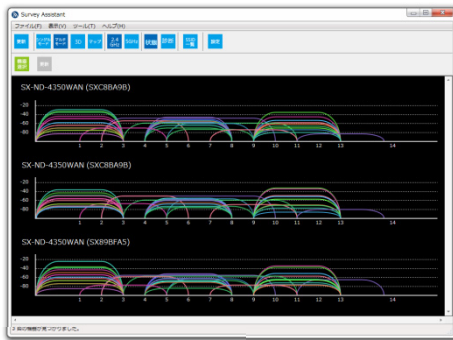

※サイトサーベイ支援プラグインは、『SX-ND-4350WAN』『SKY-AP-300AN』『SKY-AP-301AN』との連携機能です。

電波強度グラフ表示

マップ表示

3D 表示

サイレックス・テクノロジーについて <http://www.silex.jp/index.html?pr=150512a>

サイレックス・テクノロジー株式会社(本社：京都府精華町)は、ワイヤレス技術をコアとし、機器をネットワークにつなげるハードウェア・ソフトウェアを提供する研究開発型企業です。