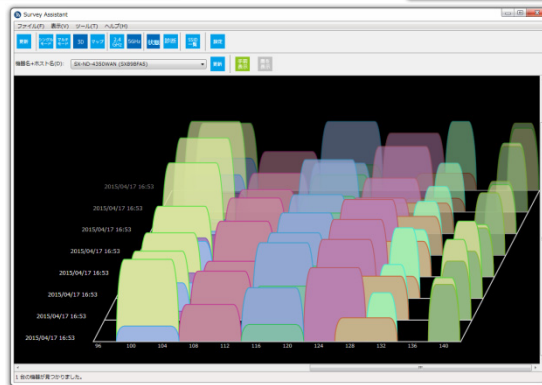

※サイトサーベイ支援プラグインは、『SX-ND-4350WAN』『SKY-AP-300AN』『SKY-AP-301AN』との連携機能です。

電波強度グラフ表示

マップ表示

3D 表示

サイレックス・テクノロジーについて <http://www.silex.jp/index.html?pr=150512a>

サイレックス・テクノロジー株式会社(本社：京都府精華町)は、ワイヤレス技術をコアとし、機器をネットワークにつなげるハードウェア・ソフトウェアを提供する研究開発型企業です。