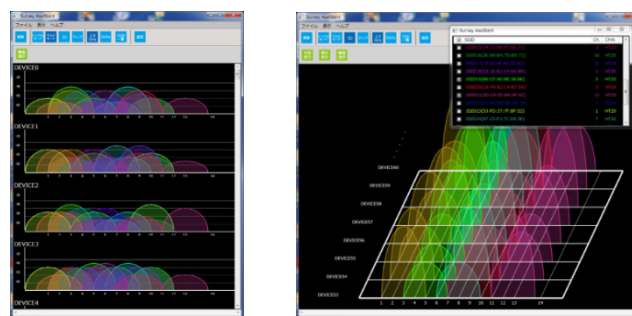

本ソフトウェアに搭載する無線サイトサーベイ支援機能により、機器の導入時や導入後の無線 LAN の周辺状況をグラフ表示で可視化することができます。

- SSID 一覧表示
- 電波強度グラフ表示
- マップ表示

サイレックス・テクノロジーについて

サイレックス・テクノロジー株式会社(本社：京都府精華町)は、機器をネットワークやワイヤレスにつなげるハードウェア・ソフトウェアの技術を核とした研究開発型企业です。