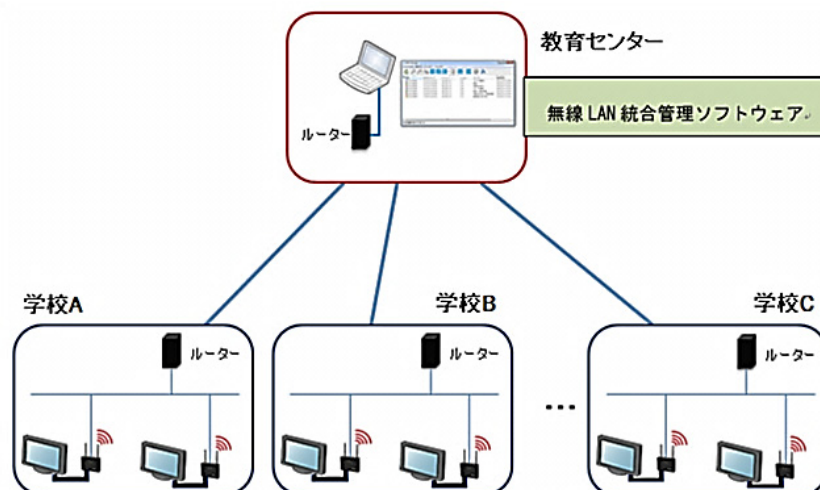

2015年 3月 24日
サイレックス・テクノロジー株式会社サイレックス・テクノロジー、無線 LAN 統合管理ソフトウェアを発表

サイレックス・テクノロジー株式会社(本社：京都府精華町、代表取締役社長：河野 剛士、以下 サイレックス)は、サイレックス製無線製品の統合管理を可能にする『無線 LAN 統合管理ソフトウェア』を市場投入してまいります。

『無線 LAN 統合管理ソフトウェア』は文教市場向けインタラクティブ画像伝送対応無線 LAN アクセスポイント2機種『SX-ND-4350WAN / SKY-AP-300AN』が対応製品となります。

サイレックスの「インタラクティブ画像伝送対応アクセスポイント」は平成 25 年度から平成 26 年度にかけ、約 90 自治体に導入されています。本年度以降の整備拡張に伴って導入自治体からの要望が非常に多い、いわゆる無線 LAN コントローラ機能を『無線 LAN 統合管理ソフトウェア』としてリリースいたします。

学校環境で必要とされる【無線機器の一括ステータス管理】【一括設定更新】【ファームウェア一括更新】に機能を絞り込むことにより、シンプルで使い易く・低初期導入費用・低ランニングコストを実現します。本機能により機器管理・運用管理・すみやかなトラブルシューティングを教育センターなどの遠隔からも行うことができます。リリース予定時期は 2015 年初夏です。

■本製品の特長

- 特長1 無線 LAN のステータス情報集約と一括管理
- 特長2 初期導入および年次更新時の一括設定および一括設定変更
- 特長3 一括バージョンアップ
- 特長4 独自プロトコルによる弊社無線製品の管理
- 特長5 無線サイトサーベイ機能による周辺環境の遠隔認知

■環境構築イメージ

■特長の概要説明

特長1) 無線 LAN のステータス情報集約と一括管理

本ソフトウェアの導入により、環境内に整備された対応無線製品から統合的なステータス情報（RSSI 値、ノイズレベル、DFS によるチャンネル移動回数など）を集約し、一括管理することが可能となります。

特長2) 初期導入や年次更新時の一括設定および一括設定変更

サイレックス製無線製品は Web による設定変更に対応しています。しかし、本ソフトウェアを利用することで個々の製品毎に設定を行わなくても、本ソフトウェアからテンプレートを使用した一括または指定機のみ設定および変更が可能となります。初期設定時、学校での年次更新の際に有効な機能となります。もちろん無線チャンネルの設定などは本ソフトウェアを利用して遠隔から行うことも可能です。