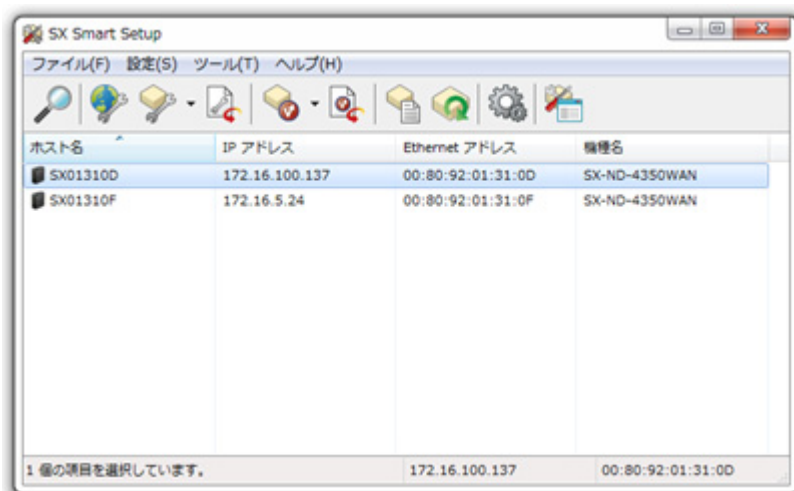

SX-ND-4350WAN 運用管理ツール『SX Smart Setup』について

【製品概要】

本運用管理ツールはサーバにインストールし、WAN/LAN に接続された SX-ND-4350WAN をファームウェア一斉アップデートおよび一斉設定変更が行えるツールです。

定義ファイルをグループ分けして整理し、管理しておくことにより、定義ファイルを変更すれば、セキュリティポリシーの変更や年次更新などによる SX-ND-4350WAN のすべての設定変更を WAN または LAN 環境内のサーバ PC から一斉に行うことが可能です。

【画面イメージ】

【製品仕様】

対応 OS	Windows XP (32bit) , Windows Vista (32bit / 64bit) Windows 7 (32bit / 64bit) , Windows 8 (32bit / 64bit) Windows 8.1 (32bit / 64bit) , Windows Server 2008 (32bit / 64bit) Windows Server 2008R2 , Windows Server 2012 Windows Server 2012R2 Windows 8 環境では、クラシックデスクトップアプリとして動作します。 Windows RT には対応していません。
推奨解像度	640×480 以上 (256 色以上)
言語	日本語
対応プロトコル	TCP/IP (IPv4)

サイレックス・テクノロジーについて <http://www.silex.jp/index.html?pr=131126>

サイレックス・テクノロジー株式会社(本社：京都府精華町)は、機器をネットワークやワイヤレスにつなげるハードウェア・ソフトウェアの技術を核とした研究開発型企業です。

プリンタやMFPといったOA機器やワイヤレスルータなどのPC周辺機器をはじめ、医療機器・産業機器など確実な接続性が求められる機器にもネットワークやワイヤレスのノウハウを活かした製品を提案し、ビジネスの幅を広げています。品質基準を厳格に保つため、設計・開発・生産・品質保証といった一連のプロセスを「はいはんな本社」に集約しています。海外パートナーとの連携や新市場開拓、新技術の情報収集・開発などグローバルなビジネス展開のため、北米・欧州・中国に拠点を設けています。

・記載された社名及び製品名は、各社の商標または登録商標です。