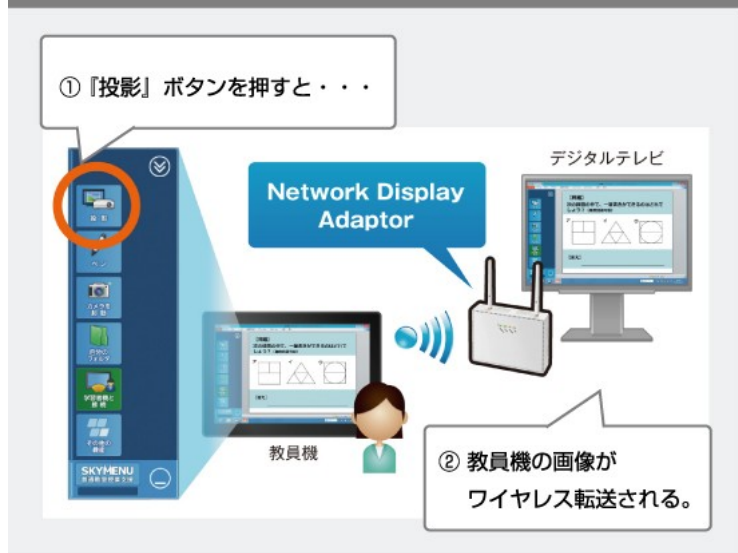

『SKYMENU Class』と『Network Display Adaptor』 の連携イメージ

タブレット対応授業支援ソフトウェア

スカイメニュークラス