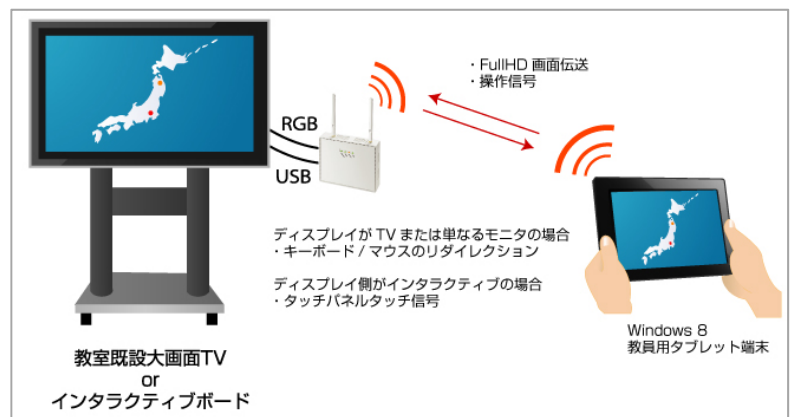

NetDA は無線 LAN・有線 LAN を通じて PC やタブレットの画像・音声を遠隔のディスプレイに伝送する製品です。インタラクティブ機能をもつタッチパネルディスプレイ等であれば、ディスプレイ側の操作を遠隔の PC やタブレットに同期させることもできます(図1 参照)。

今回、サイレックスはこの NetDA の管理用ソフトウェア『NetDA Manager』を Windows 8 に対応することで、特に文教市場における市場開拓を進めます。

図1 NetDA を使ったタブレットとディスプレイの通信

文教市場では、平成 23 年 4 月に文部科学省から「教育の情報化ビジョン」が発表され、児童・生徒全員に情報端末を配布する方針が決定するなど ICT 教育化が推進されており、その中で Windows8 対応タブレット端末の採用が多数見込まれています。

NetDA を使えば、教室に設置されている大画面 TV に教師のタブレットから画像を映し、より視覚的にわかりやすく説明したり、インタラクティブボードに対して生徒が持つ端末をそれぞれ接続して、画面上で活発にやり取りをしながら参加型の授業を行ったりすることができます(図2 参照)。

また、NetDA には無線 LAN アクセスポイント(親機)機能も搭載しているため、これ 1 台で教室の無線 LAN 環境を構築することができます。

サイレックスは ICT 関連製品を教育機関(小中高)に販売しているシステムインテグレータや無線 LAN を活用して ICT 教育を推進している各教育委員会における指導主事の先生方への提案に力を入れていきます。

図2 インタラクティブな授業風景イメージ

図3 Network Display Adaptor 『SX-ND4050G』