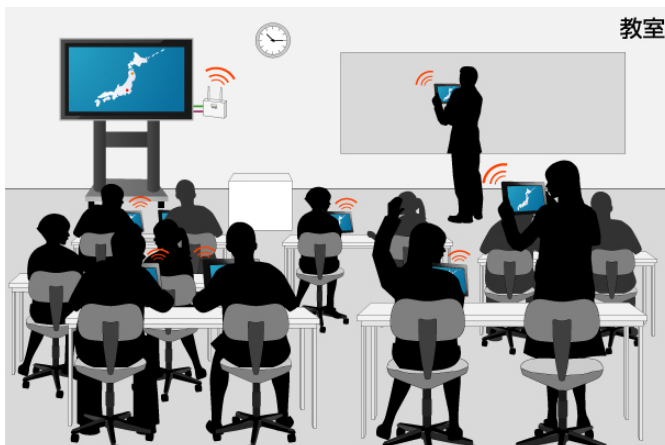

図1 NetDA を使ったタブレットとディスプレイの通信

文教市場では、平成 23 年 4 月に文部科学省から「教育の情報化ビジョン」が発表され、児童・生徒全員に情報端末を配布する方針が決定するなど ICT 教育化が推進されており、その中で Windows8 対応タブレット端末の採用が多数見込まれています。

NetDA を使えば、教室に設置されている大画面 TV に教師のタブレットから画像を映し、より視覚的にわかりやすく説明したり、インタラクティブボードに対して生徒が持つ端末をそれぞれ接続して、画面上で活発にやり取りをしながら参加型の授業を行ったりすることができます(図2 参照)。

また、NetDA には無線 LAN アクセスポイント(親機)機能も搭載しているため、これ 1 台で教室の無線 LAN 環境を構築することができます。

サイレックスは ICT 関連製品を教育機関(小中高)に販売しているシステムインテグレータや無線 LAN を活用して ICT 教育を推進している各教育委員会における指導主事の先生方への提案に力を入れていきます。

図2 インタラクティブな授業風景イメージ

図3 Network Display Adaptor 『SX-ND4050G』