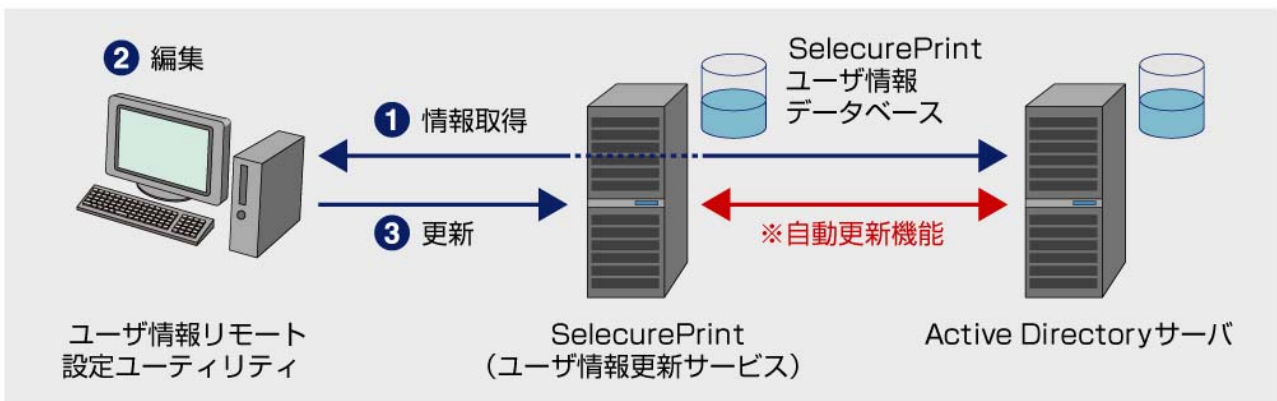

LogViewer 閲覧ソフトウェアは、複数の PC にインストールを行うことが可能で、各部署のコスト責任者が印刷コスト状況を確認し、印刷の増加した部署・ユーザを特定することで社内で問題提起したり、印刷コストの削減に大きく貢献した部署・ユーザを表彰することで、社内意識を良い方向に向けコスト削減に繋げることが可能となります。

『SeclurePrint ADJoint』は、Active Directory®のユーザ情報を『SeclurePrint Server 版』のユーザ情報に連携させるソフトウェアです。ユーザ情報を Active Directory®環境で一元管理することにより、『SeclurePrint』の運用コストの削減と利便性の向上を実現します。

『SeclurePrint ADJoint』は、『SeclurePrint』で必要となるユーザ情報のうち、ユーザ名（アカウント名）、部署名、備考、ユーザ ID を Active Directory®サーバと同期させます。自動更新機能により、指定時刻に Active Directory®のユーザ情報を取得し、SeclurePrint ユーザ情報データベースを更新致します。

『SeclurePrint ADJoint』の仕組み

製品名	型式	出荷開始	標準価格（税込）
SeclurePrint LogViewer	SX-KP-LV	2009年6月2日	無償提供※¹
SeclurePrint ADJoint	SX-KP-AD	2009年6月10日	105,000円

※¹ 『SeclurePrint LogViewer』は、『SeclurePrint Server 版』のソフトウェアサービスパックお申込みのユーザ様へ無償にて提供致します。

サイレックス・テクノロジーについて <ホームページ <http://www.silex.jp/>>

サイレックス・テクノロジー株式会社（本社：京都府）は、ネットワークングテクノロジーを核としたソリューション事業を展開しております。世界シェア No.1 の LAN 対応プリントサーバで培った技術と実績を土台とし、様々な機器のネットワーク化に対応、得意とするワイヤレス・組込み技術をモジュール製品の開発に活かし、Embedded 市場を開拓しています。日本、アメリカ、ドイツ、中国の4カ国にネットワーク事業（Connectivity & Wireless Solution）のマーケティング、開発の体制を整えています。グローバルな事業展開を進める一方で、品質基準を厳格に保つため、設計から製造まで一貫生産体制を築いています。当社は JASDAQ（6679）に上場しています。

【本プレスリリースに関する報道機関からのお問合せ先】

■サイレックス・テクノロジー株式会社 PR 担当窓口（担当: 池本）

Tel : 03-3455-2131 Fax : 03-3455-5343

E-mail : press@silex.jp

- Active Directory®は米国マイクロソフトコーポレーションの米国および、その他の国における登録商標です。その他記載された社名および製品名は、各社の商標または登録商標です。