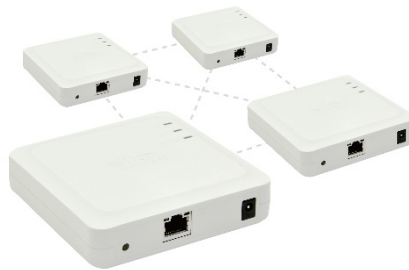

Mesh Network System 『BR-400AN』

無線 LAN を活用して安定的なネットワーク環境を構築するためには、電波遮蔽物などによる不感領域の解消や無線帯域のチャンネル設計など専門知識が不可欠で、これがコスト高の要因にもなっています。このため導入に際しては、いかに簡単に環境を構築できるかがコストを抑えるための課題となっています。

本製品は、メッシュネットワークの標準規格である IEEE 802.11s に対応した独自のアルゴリズムで、網の目のように構成された通信経路において、複数ノードを経由して目的地までパケットを送るマルチホップ機能を有しています。また、無線環境の変動から生じる通信エラーを自動的に検知し、障害地点を迂回して安定的な通信を継続することができます。無線中継局となるアクセスポイントが不要で、複数台を一定間隔（見通し 15m～20m 程度）に設置するだけで自動的に無線 LAN を構築することができるため、簡単に低コストでネットワーク環境を構築できます。

本製品を活用すると、既設の基幹 LAN への接続がシームレスに行えるほか、アクセスポイント機能を使ってスマートフォンやタブレット PC などの無線デバイスも接続できます。

サイレックス製機器の統合デバイス管理ソフトウェア「AMC Manager® (別売)」やそのオプションプラグインとなる「Mesh Monitor (別売)」を併用することで、メッシュネットワークの詳細管理・運営が可能となります。これらツールでは具体的に次のような機能を提供しています。