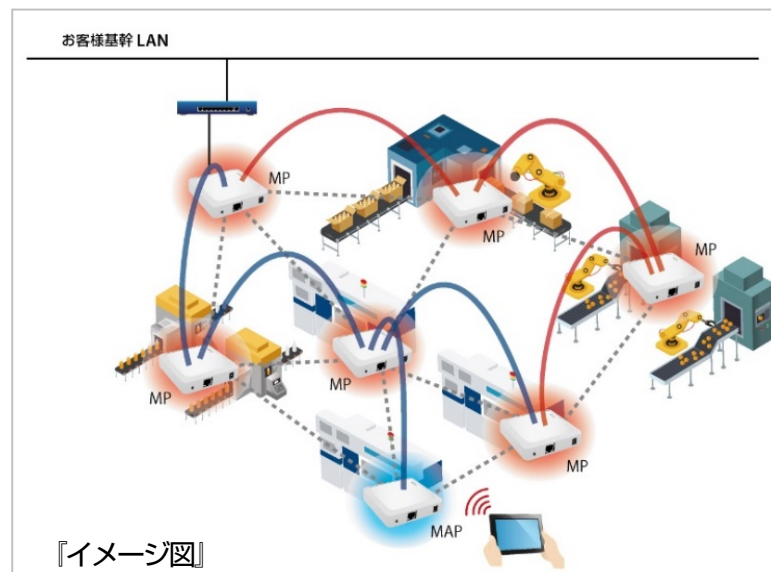

報道関係各位

2017年 12月 4日
サイレックス・テクノロジー株式会社

サイレックス・テクノロジー、置くだけで繋がるメッシュネットワークシステム『BR-400AN』発表
～簡単・低コストで構成/拡張できる“切れない”無線ネットワーク～

サイレックス・テクノロジー株式会社(本社：京都府精華町、代表取締役社長：河野 剛士、以下 サイレックス)は、新製品 Mesh Network System 『BR-400AN』を発表します。本製品はスマート工場向け設備稼働情報の収集ネットワークや、医療/ヘルスケア向けのフロア無線 LAN など、「切れない無線」が必要とされる用途に向けて順次展開予定です。

Mesh Network System 『BR-400AN』

無線 LAN を活用して安定的なネットワーク環境を構築するためには、電波遮蔽物などによる不感領域の解消や無線帯域のチャンネル設計など専門知識が不可欠で、これがコスト高の要因にもなっています。このため導入に際しては、いかに簡単に環境を構築できるかがコストを抑えるための課題となっています。

本製品は、メッシュネットワークの標準規格である IEEE 802.11s に対応した独自のアルゴリズムで、網の目のように構成された通信経路において、複数ノードを経由して目的地までパケットを送るマルチホップ機能を有しています。また、無線環境の変動から生じる通信エラーを自動的に検知し、障害地点を迂回して安定的な通信を継続することができます。無線中継局となるアクセスポイントが不要で、複数台を一定間隔（見通し 15m～20m 程度）に設置するだけで自動的に無線 LAN を構築することができるため、簡単に低コストでネットワーク環境を構築できます。

本製品を活用すると、既設の基幹 LAN への接続がシームレスに行えるほか、アクセスポイント機能を使ってスマートフォンやタブレット PC などの無線デバイスも接続できます。

サイレックス製機器の統合デバイス管理ソフトウェア「AMC Manager® (別売)」やそのオプションプラグインとなる「Mesh Monitor (別売)」を併用することで、メッシュネットワークの詳細管理・運営が可能となります。これらツールでは具体的に次のような機能を提供しています。

- 1) 『BR-400AN』の複数台一括初期設定/変更
- 2) 『BR-400AN』のマッピング (任意の地図イメージを取り込み、そのうえに端末を配置できる機能)
- 3) メッシュ接続状態のモニタリング (『BR-400AN』間で形成される接続リンク、経路、電波強度の可視化)
- 4) 通信経路のコントロール (経路再構築指示、経路フィルタリング)
- 5) トラブルシュート (システムログ保存、経路のステータス記録/再生)