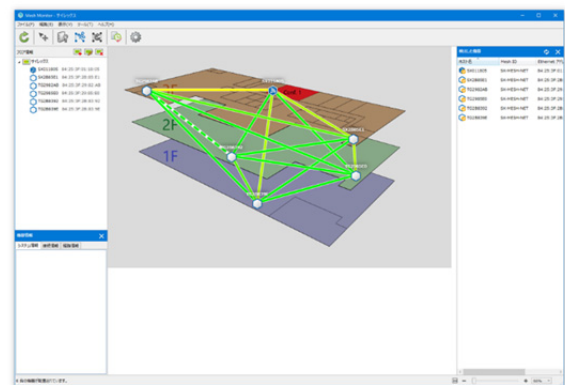

『Mesh Monitor』